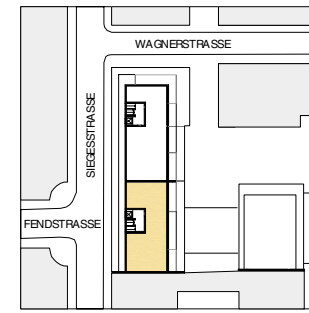

FENDSTRASSE

Büroeinheit 29
Nutzfläche 229,3 qm

0 2 4 6 8 10m M 1/200

FENDSTRASSE

28
Bürofläche frei aufteilbar 256,6 qm

VORDERHAUS

GARTENHAUS

27
Bürofläche frei aufteilbar 216,5 qm

0 1 2 3 4 5m

Wohnung 11
Wohnfläche 201,7 qm

3.Obergeschoß

0 1 2 3 4 5m

Dachgeschoß

1. Dachgeschoß

Wohnung 12
 Variante A
 Wohnfläche 276,5 qm

0 | 1 | 2 | 3 | 4 | 5m

2. Dachgeschoß

1. Dachgeschoß

Wohnung 12
 Variante B
 Wohnfläche 276,3 qm

2. Dachgeschoß

WAGNERSTRASSE

SIEGESSTRASSE

FENDSTRASSE

0 | 2 | 4 | 6 | 8 | 10m

Wohnen
Gewerbe

Schnitt 1-1

0 | 2 | 4 | 6 | 8 | 10m

Wohnen
Gewerbe

Schnitt 2-2

0 | 2 | 4 | 6 | 8 | 10m

Wohnen
Gewerbe

Schnitt 3-3