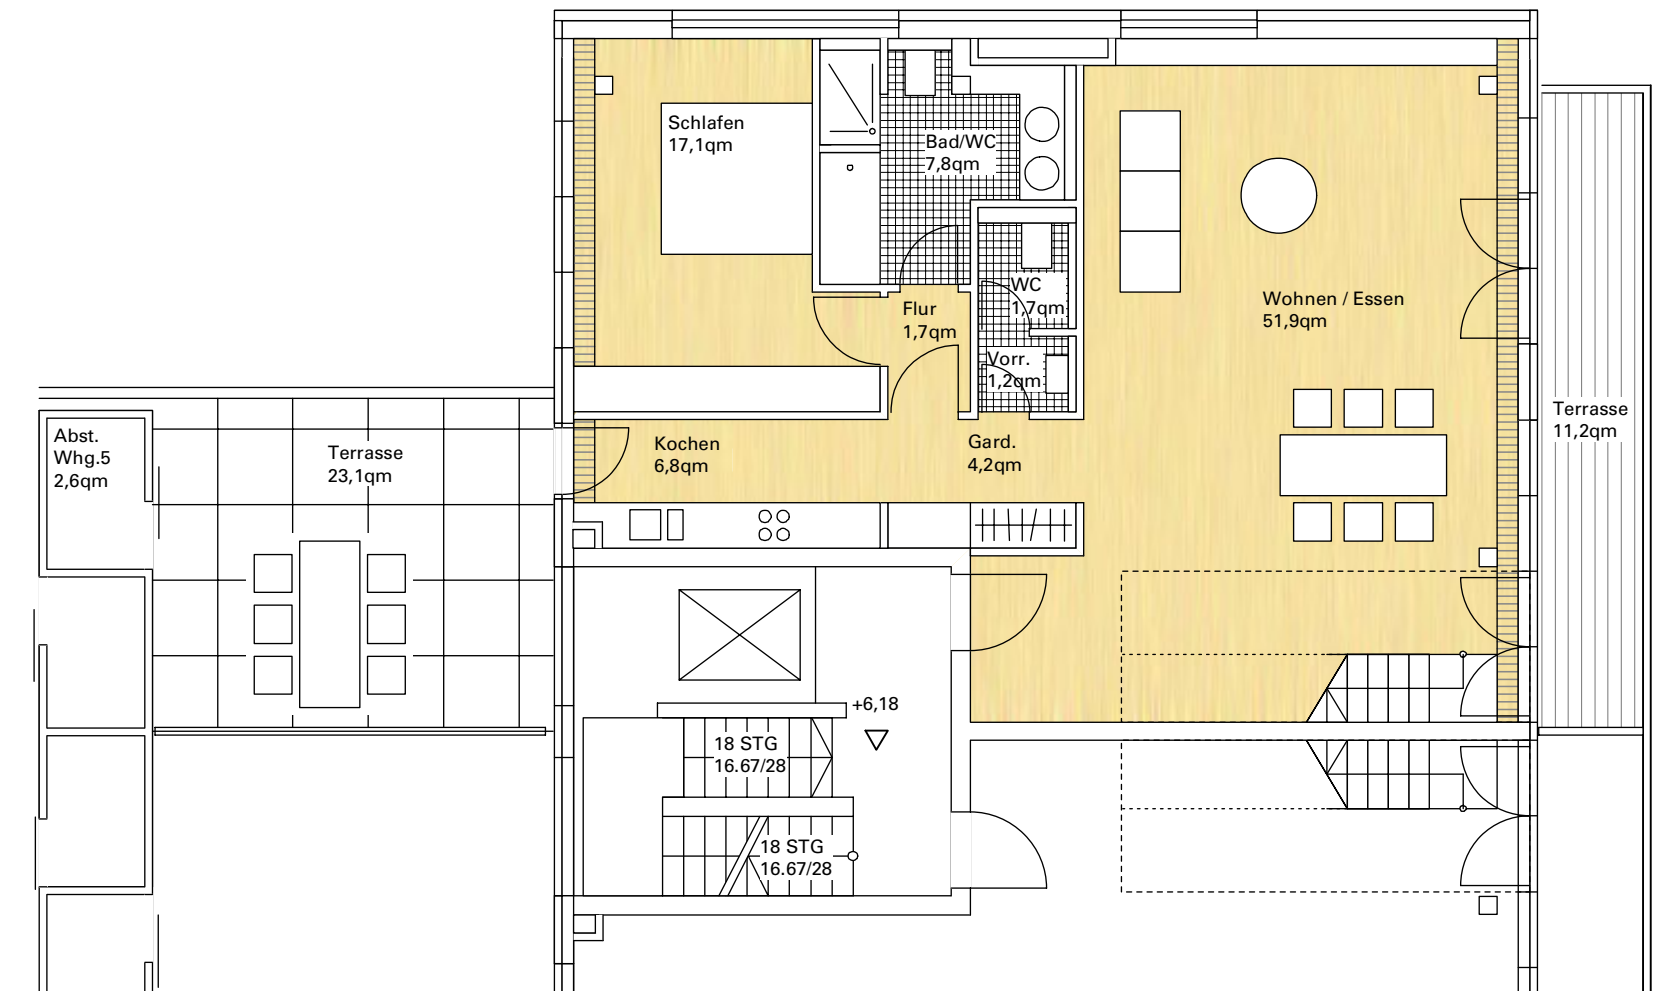

FENDSTRASSE

Büroeinheit 29
Nutzfläche 229,3 qm

0 2 4 6 8 10m M 1/200

FENDSTRASSE

28
Bürofläche frei aufteilbar 256,6 qm

VORDERHAUS

GARTENHAUS

27
Bürofläche frei aufteilbar 216,5 qm

29
Bürofläche frei aufteilbar 202,6 qm

Grundstücksgrenze

Gewerbeeinheit 32
Nutzfläche 27 qm

Gewerbeflächen im 1. UG

0 2 4 6 8 10m M 1/200

FENDSTRASSE

Grundstücksgrenze

32

Gewerbefläche
27 qm

Wohnung 3
Wohnfläche 136,5 qm

3 Wohnloft im Vorderhaus 2.0G

0 | 1 | 2 | 3 | 4 | 5m

Wohnung 4
Wohnfläche 153,3 qm

0 1 2 3 4 5m

Wohnung 5
Wohnfläche 124,2 qm

3.Obergeschoß

0 | 1 | 2 | 3 | 4 | 5m

2.Obergeschoß

Wohnung 6
Wohnfläche 158,2 qm

3.Obergeschoß

0 | 1 | 2 | 3 | 4 | 5m

2.Obergeschoß

Wohnung 9
Wohnfläche 136,5 qm

9 Wohnloft im Vorderhaus 3.0G