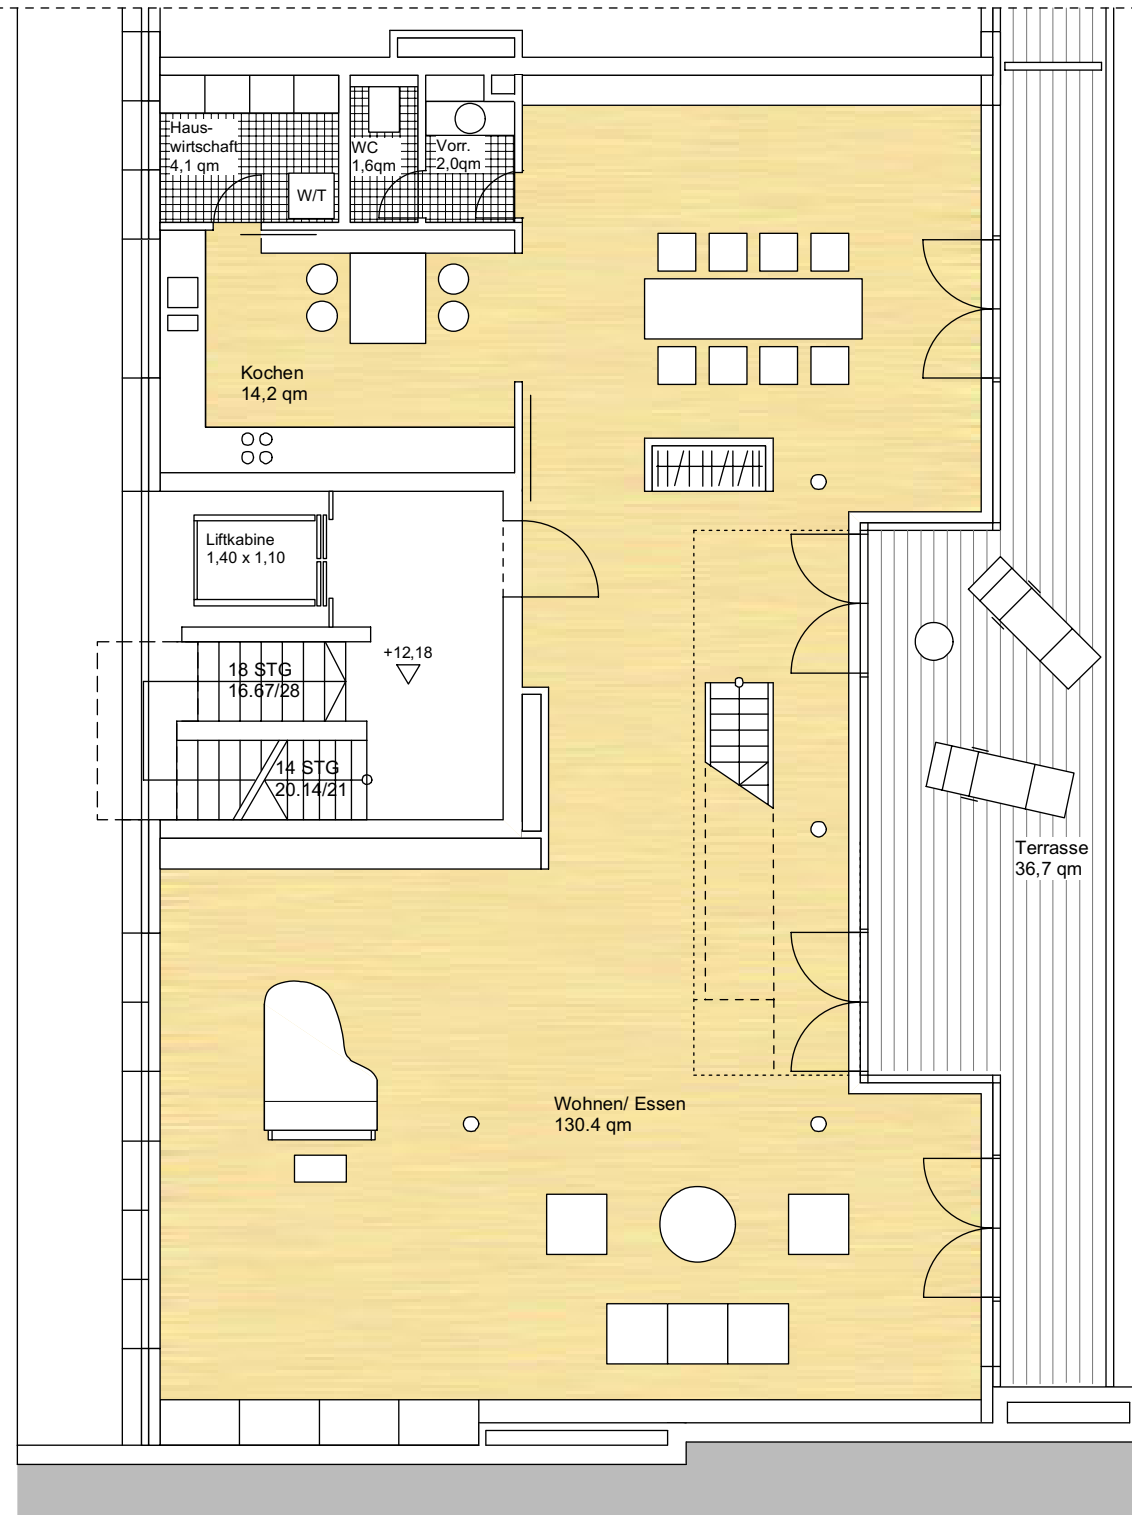

FENDSTRASSE

Büroeinheit 29
Nutzfläche 229,3 qm

0 2 4 6 8 10m M 1/200

FENDSTRASSE

28
Bürofläche frei aufteilbar 256,6 qm

VORDERHAUS

GARTENHAUS

27
Bürofläche frei aufteilbar 216,5 qm

29
Bürofläche frei aufteilbar 202,6 qm

Grundstücksgrenze

Gewerbeeinheit 32
Nutzfläche 27 qm

Gewerbeflächen im 1. UG

0 2 4 6 8 10m M 1/200

FENDSTRASSE

Grundstücksgrenze

32

Gewerbefläche
27 qm

Wohnung 3
Wohnfläche 136,5 qm

3 Wohnloft im Vorderhaus 2.0G

0 | 1 | 2 | 3 | 4 | 5m

Wohnung 4
Wohnfläche 153,3 qm

0 1 2 3 4 5m

Wohnung 5
Wohnfläche 124,2 qm

3.Obergeschoß

2. Dachgeschoß

1. Dachgeschoß

Wohnung 12
 Variante B
 Wohnfläche 276,3 qm

2. Dachgeschoß

WAGNERSTRASSE

SIEGESSTRASSE

FENDSTRASSE

0 | 2 | 4 | 6 | 8 | 10m