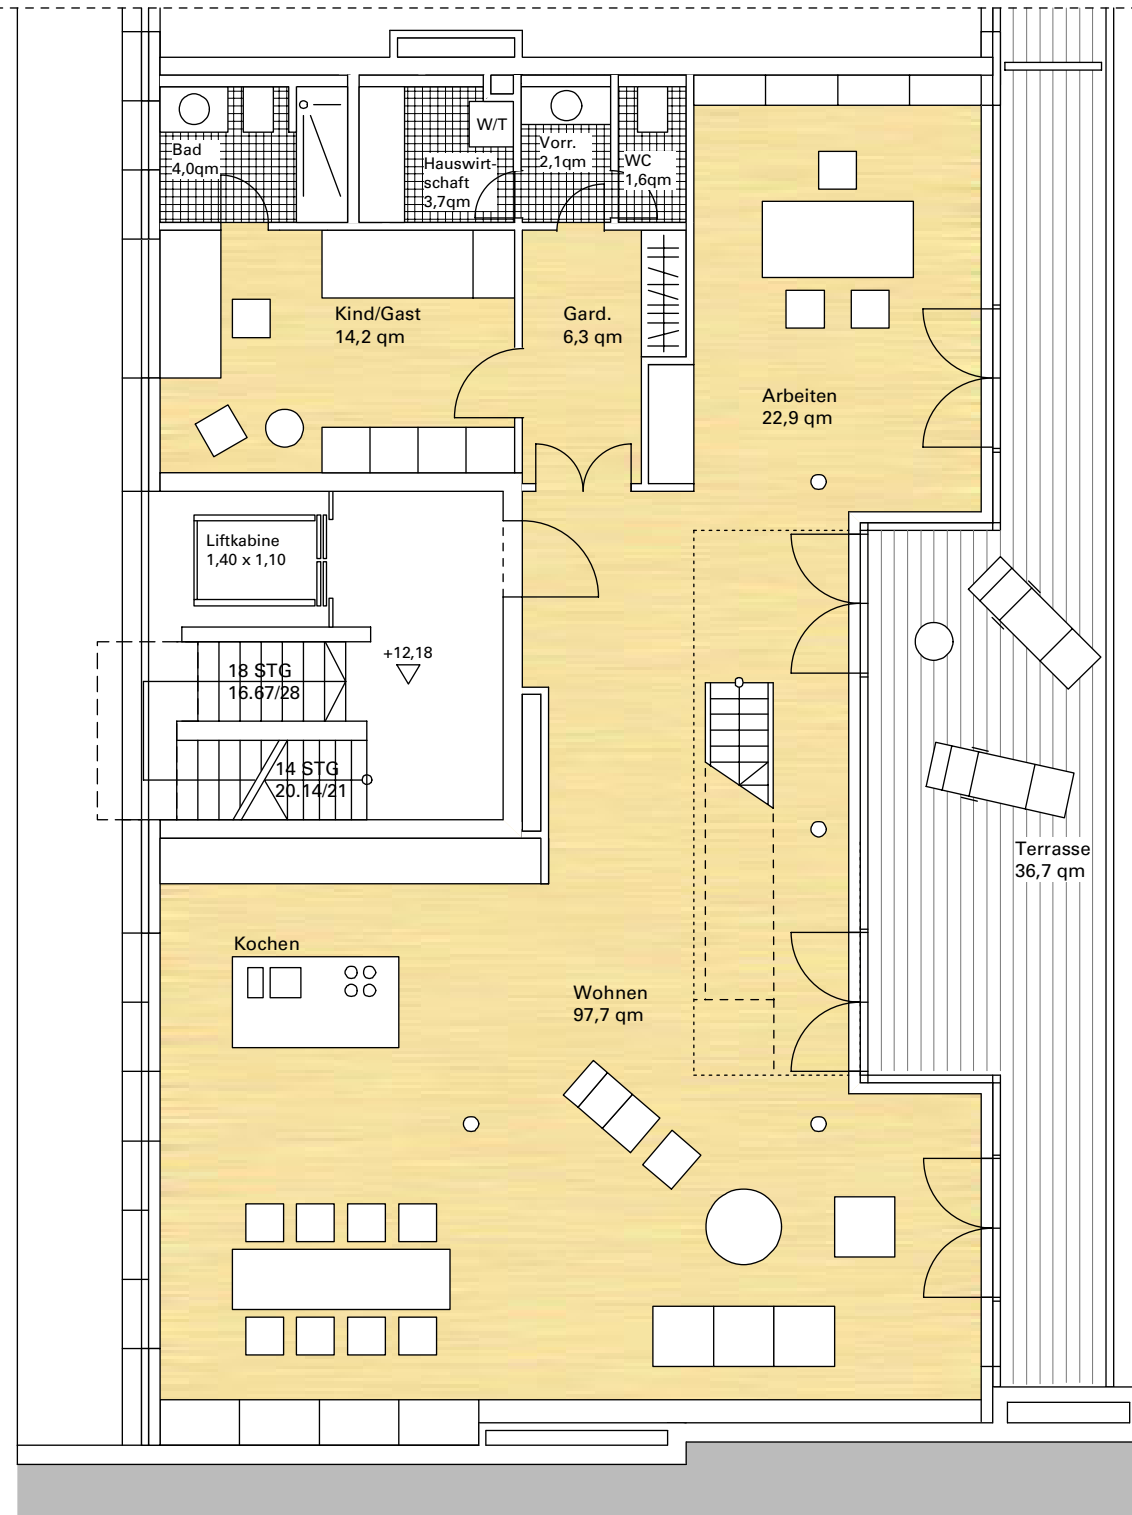

FENDSTRASSE

Büroeinheit 29
Nutzfläche 229,3 qm

0 2 4 6 8 10m M 1/200

FENDSTRASSE

28
Bürofläche frei aufteilbar 256,6 qm

VORDERHAUS

GARTENHAUS

27
Bürofläche frei aufteilbar 216,5 qm

29
Bürofläche frei aufteilbar 202,6 qm

Grundstücksgrenze

Gewerbeeinheit 32
Nutzfläche 27 qm

Gewerbeflächen im 1. UG

0 2 4 6 8 10m M 1/200

FENDSTRASSE

Grundstücksgrenze

32

0 1 2 3 4 5m

Wohnung 11
Wohnfläche 201,7 qm

3.Obergeschoß

0 1 2 3 4 5m

Dachgeschoß

1. Dachgeschoß

Wohnung 12
 Variante A
 Wohnfläche 276,5 qm

0 | 1 | 2 | 3 | 4 | 5m

2. Dachgeschoß

1. Dachgeschoß

Wohnung 12
 Variante B
 Wohnfläche 276,3 qm

2. Dachgeschoß

WAGNERSTRASSE

SIEGESSTRASSE

FENDSTRASSE

0 | 2 | 4 | 6 | 8 | 10m