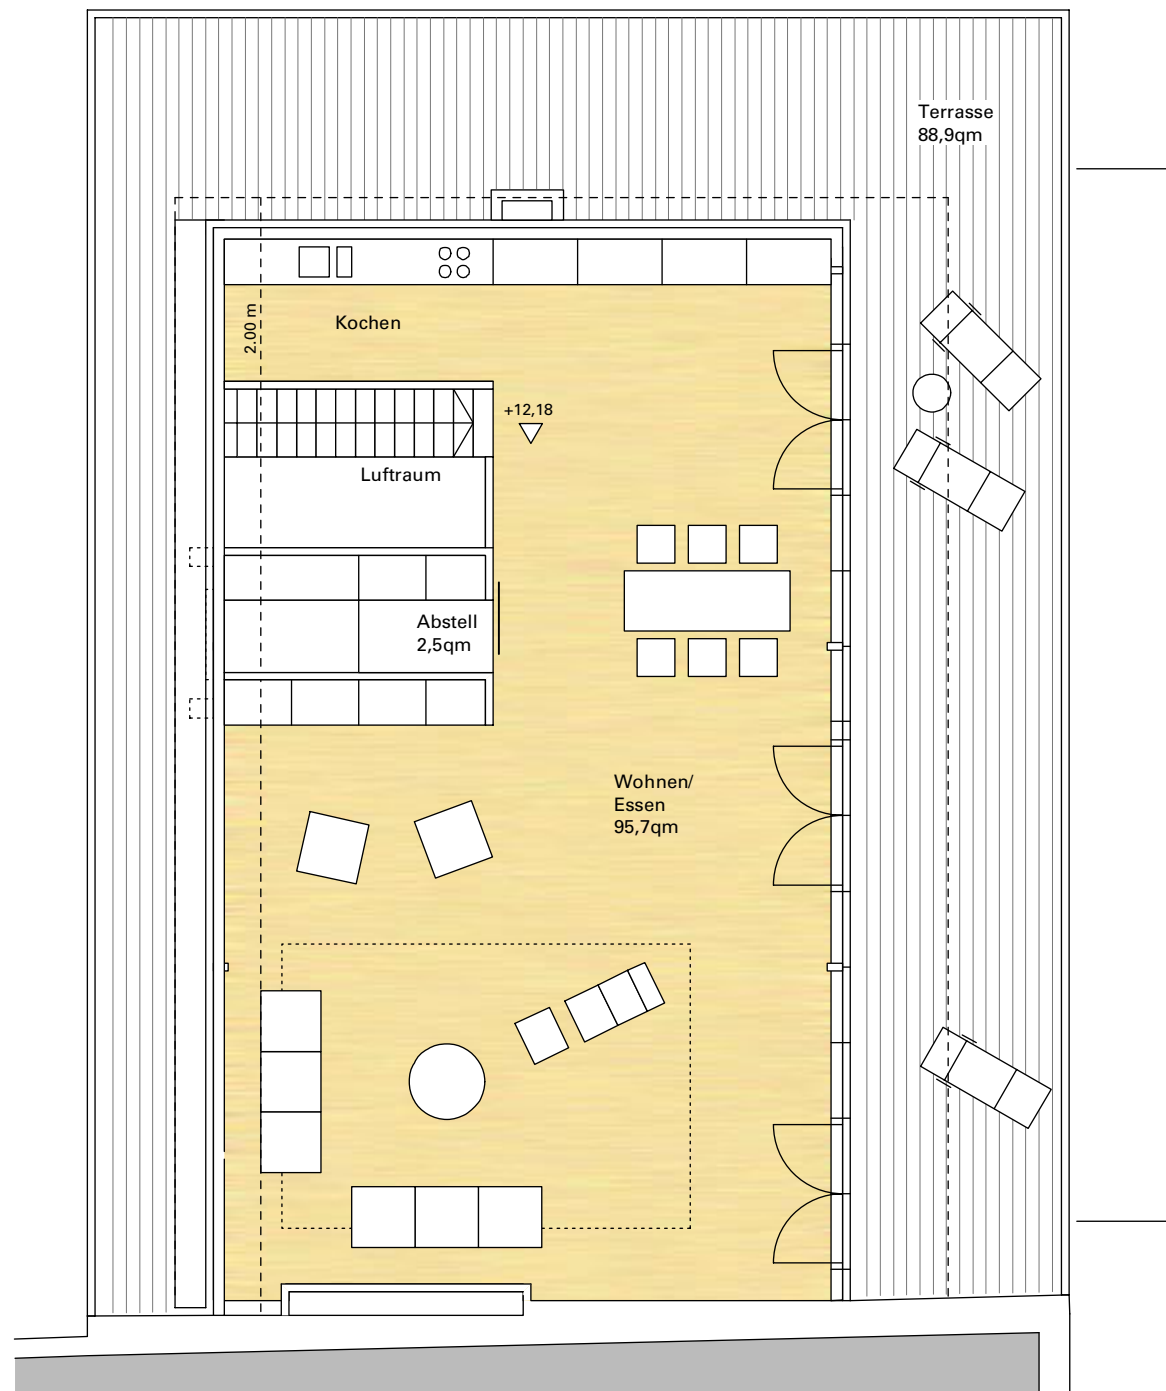

Dachgeschoß