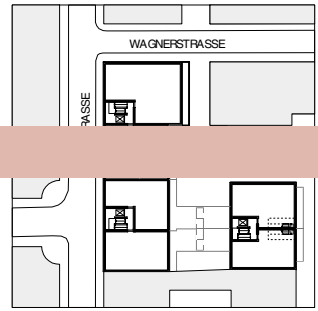

FENDSTRASSE

Büroeinheit 29
Nutzfläche 229,3 qm

0 2 4 6 8 10m M 1/200

FENDSTRASSE

28
Bürofläche frei aufteilbar 256,6 qm

VORDERHAUS

GARTENHAUS

27
Bürofläche frei aufteilbar 216,5 qm

2. Dachgeschoß

1. Dachgeschoß

Wohnung 12
 Variante B
 Wohnfläche 276,3 qm

2. Dachgeschoß

WAGNERSTRASSE

SIEGESSTRASSE

FENDSTRASSE

0 | 2 | 4 | 6 | 8 | 10m

Wohnen
Gewerbe

Schnitt 1-1

0 | 2 | 4 | 6 | 8 | 10m

Wohnen
Gewerbe

Schnitt 2-2

0 | 2 | 4 | 6 | 8 | 10m

Wohnen
Gewerbe

Schnitt 3-3