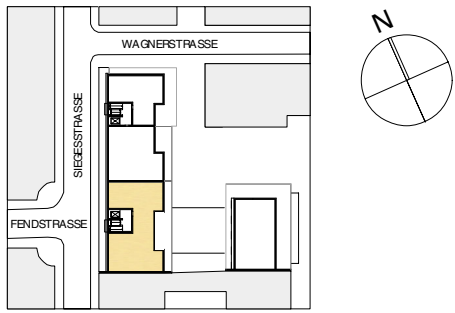

FENDSTRASSE

Büroeinheit 29
Nutzfläche 229,3 qm

0 2 4 6 8 10m M 1/200

FENDSTRASSE

28
Bürofläche frei aufteilbar 256,6 qm

VORDERHAUS

GARTENHAUS

27
Bürofläche frei aufteilbar 216,5 qm

0 1 2 3 4 5m

Wohnung 11
Wohnfläche 201,7 qm

3.Obergeschoß

0 1 2 3 4 5m

Dachgeschoß

1. Dachgeschoß

Wohnung 12
 Variante A
 Wohnfläche 276,5 qm

0 | 1 | 2 | 3 | 4 | 5m

2. Dachgeschoß

1. Dachgeschoß

Wohnung 12
 Variante B
 Wohnfläche 276,3 qm

2. Dachgeschoß

WAGNERSTRASSE

SIEGESSTRASSE

FENDSTRASSE

0 | 2 | 4 | 6 | 8 | 10m

Wohnen
Gewerbe

Schnitt 1-1

0 | 2 | 4 | 6 | 8 | 10m

Wohnen
Gewerbe

Schnitt 2-2

0 | 2 | 4 | 6 | 8 | 10m

Wohnen
Gewerbe

Schnitt 3-3