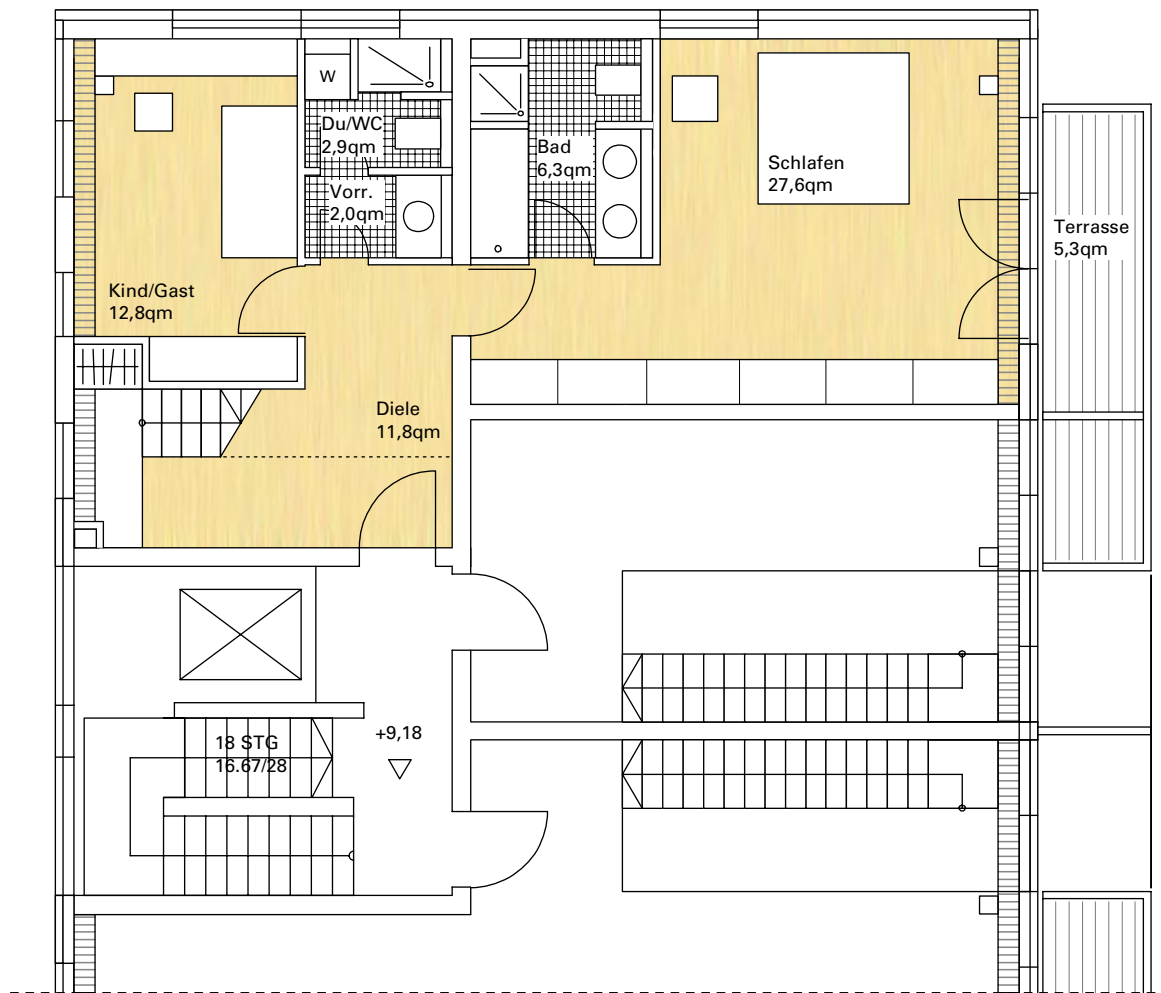

FENDSTRASSE

Büroeinheit 29
Nutzfläche 229,3 qm

0 2 4 6 8 10m M 1/200

FENDSTRASSE

28
Bürofläche frei aufteilbar 256,6 qm

VORDERHAUS

GARTENHAUS

27
Bürofläche frei aufteilbar 216,5 qm

29
Bürofläche frei aufteilbar 202,6 qm

Grundstücksgrenze

Gewerbeeinheit 32
Nutzfläche 27 qm

Gewerbeflächen im 1. UG

0 2 4 6 8 10m M 1/200

FENDSTRASSE

Grundstücksgrenze

32

0 1 2 3 4 5m

Wohnung 11
Wohnfläche 201,7 qm

3.Obergeschoß

0 1 2 3 4 5m

Dachgeschoß

1. Dachgeschoß

Wohnung 12
 Variante A
 Wohnfläche 276,5 qm

0 | 1 | 2 | 3 | 4 | 5m

2. Dachgeschoß

1. Dachgeschoß

Wohnung 12
 Variante B
 Wohnfläche 276,3 qm

2. Dachgeschoß

WAGNERSTRASSE

SIEGESSTRASSE

FENDSTRASSE

0 | 2 | 4 | 6 | 8 | 10m