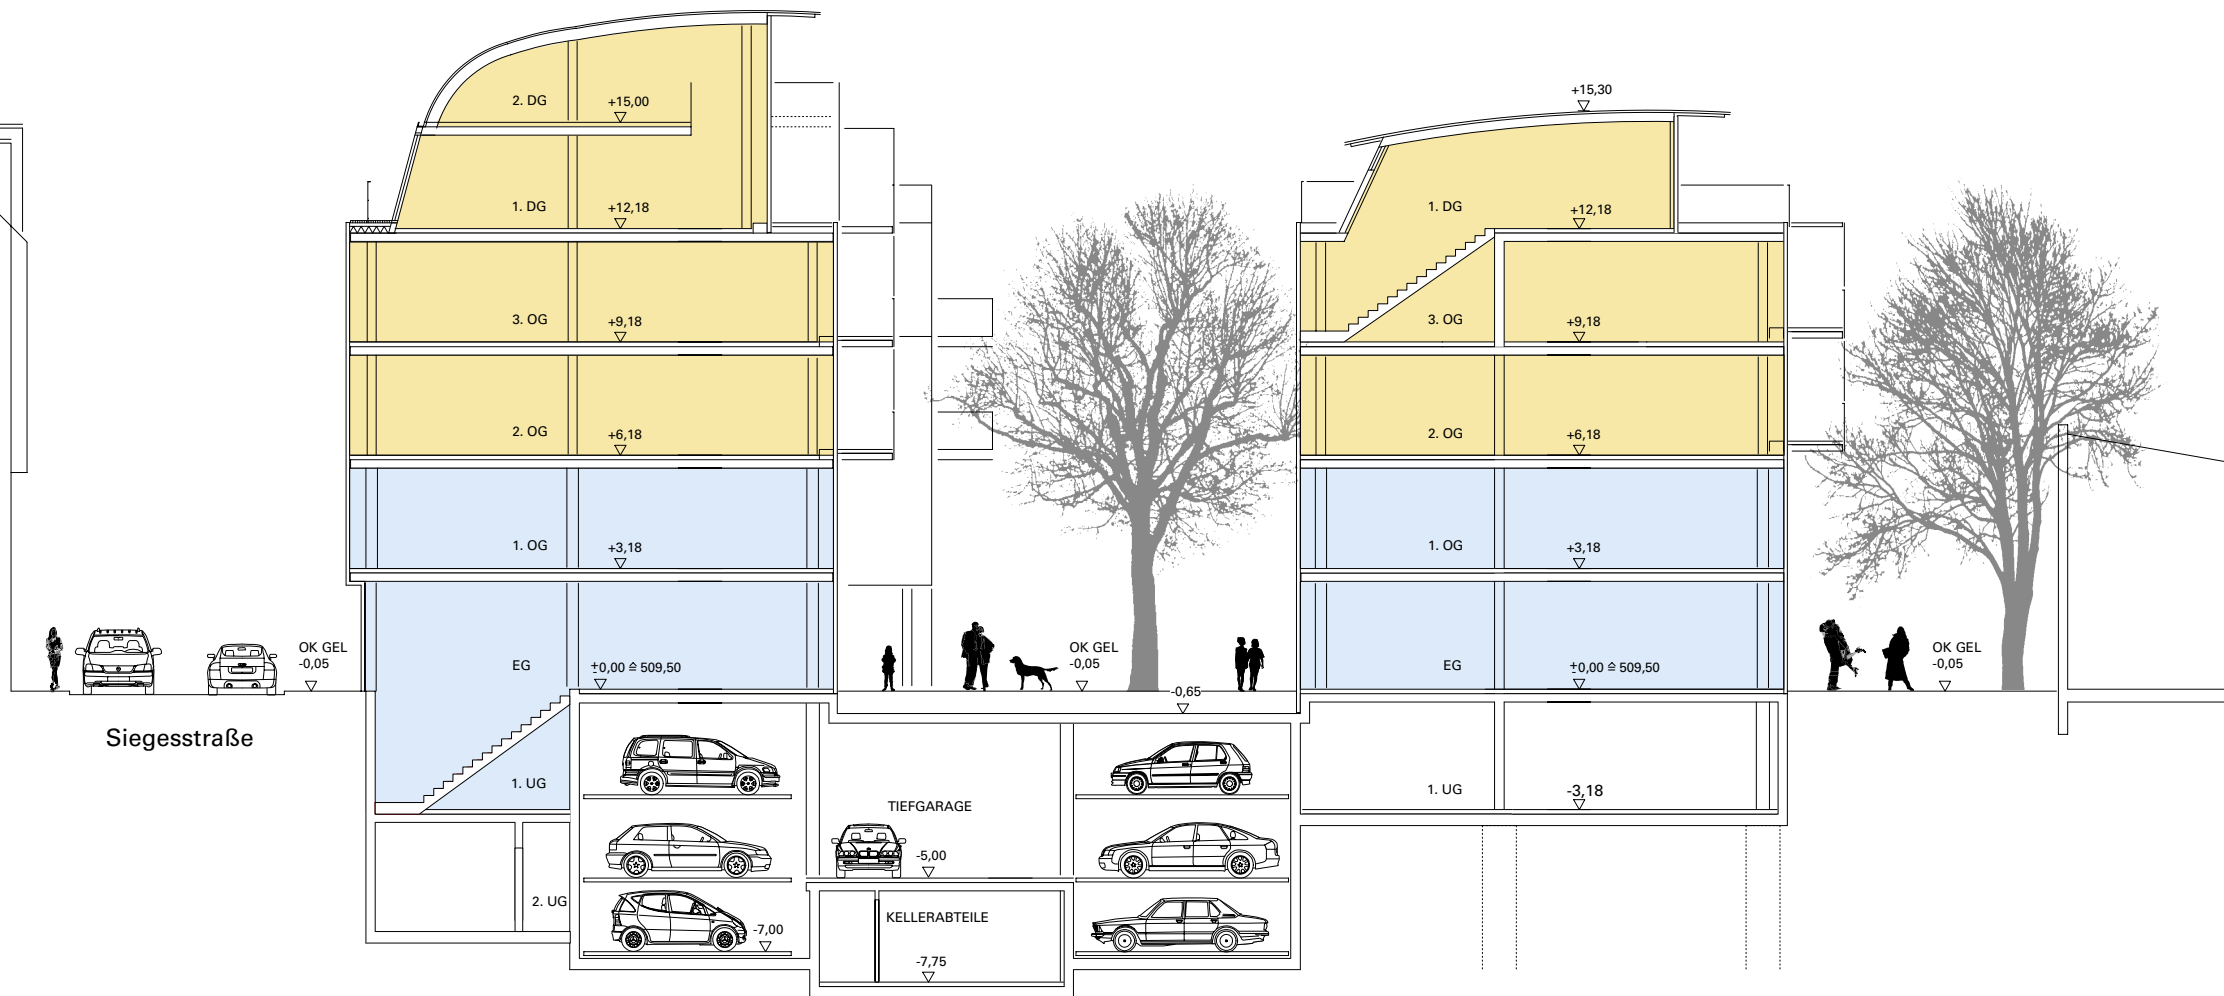

FENDSTRASSE

Büroeinheit 29
Nutzfläche 229,3 qm

0 2 4 6 8 10m M 1/200

FENDSTRASSE

28
Bürofläche frei aufteilbar 256,6 qm

VORDERHAUS

GARTENHAUS

27
Bürofläche frei aufteilbar 216,5 qm

2. Dachgeschoß

1. Dachgeschoß

Wohnung 12
 Variante B
 Wohnfläche 276,3 qm

2. Dachgeschoß

WAGNERSTRASSE

SIEGESSTRASSE

FENDSTRASSE

0 | 2 | 4 | 6 | 8 | 10m

Wohnen
Gewerbe

Schnitt 1-1

0 | 2 | 4 | 6 | 8 | 10m

Wohnen
Gewerbe

Schnitt 2-2

0 | 2 | 4 | 6 | 8 | 10m

Wohnen
Gewerbe

Schnitt 3-3