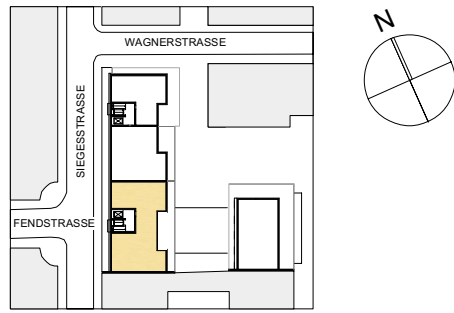

FENDSTRASSE

Büroeinheit 29
Nutzfläche 229,3 qm

0 2 4 6 8 10m M 1/200

FENDSTRASSE

28
Bürofläche frei aufteilbar 256,6 qm

VORDERHAUS

GARTENHAUS

27
Bürofläche frei aufteilbar 216,5 qm

0 1 2 3 4 5m

Wohnung 11
Wohnfläche 201,7 qm

3.Obergeschoß

0 1 2 3 4 5m

Dachgeschoß

1. Dachgeschoß

Wohnung 12
 Variante A
 Wohnfläche 276,5 qm

0 | 1 | 2 | 3 | 4 | 5m

2. Dachgeschoß

1. Dachgeschoß

Wohnung 12
 Variante B
 Wohnfläche 276,3 qm

2. Dachgeschoß

WAGNERSTRASSE

SIEGESSTRASSE

FENDSTRASSE

0 | 2 | 4 | 6 | 8 | 10m

Wohnen
Gewerbe

Schnitt 1-1

0 | 2 | 4 | 6 | 8 | 10m

Wohnen
Gewerbe

Schnitt 2-2

0 | 2 | 4 | 6 | 8 | 10m

Wohnen
Gewerbe

Schnitt 3-3