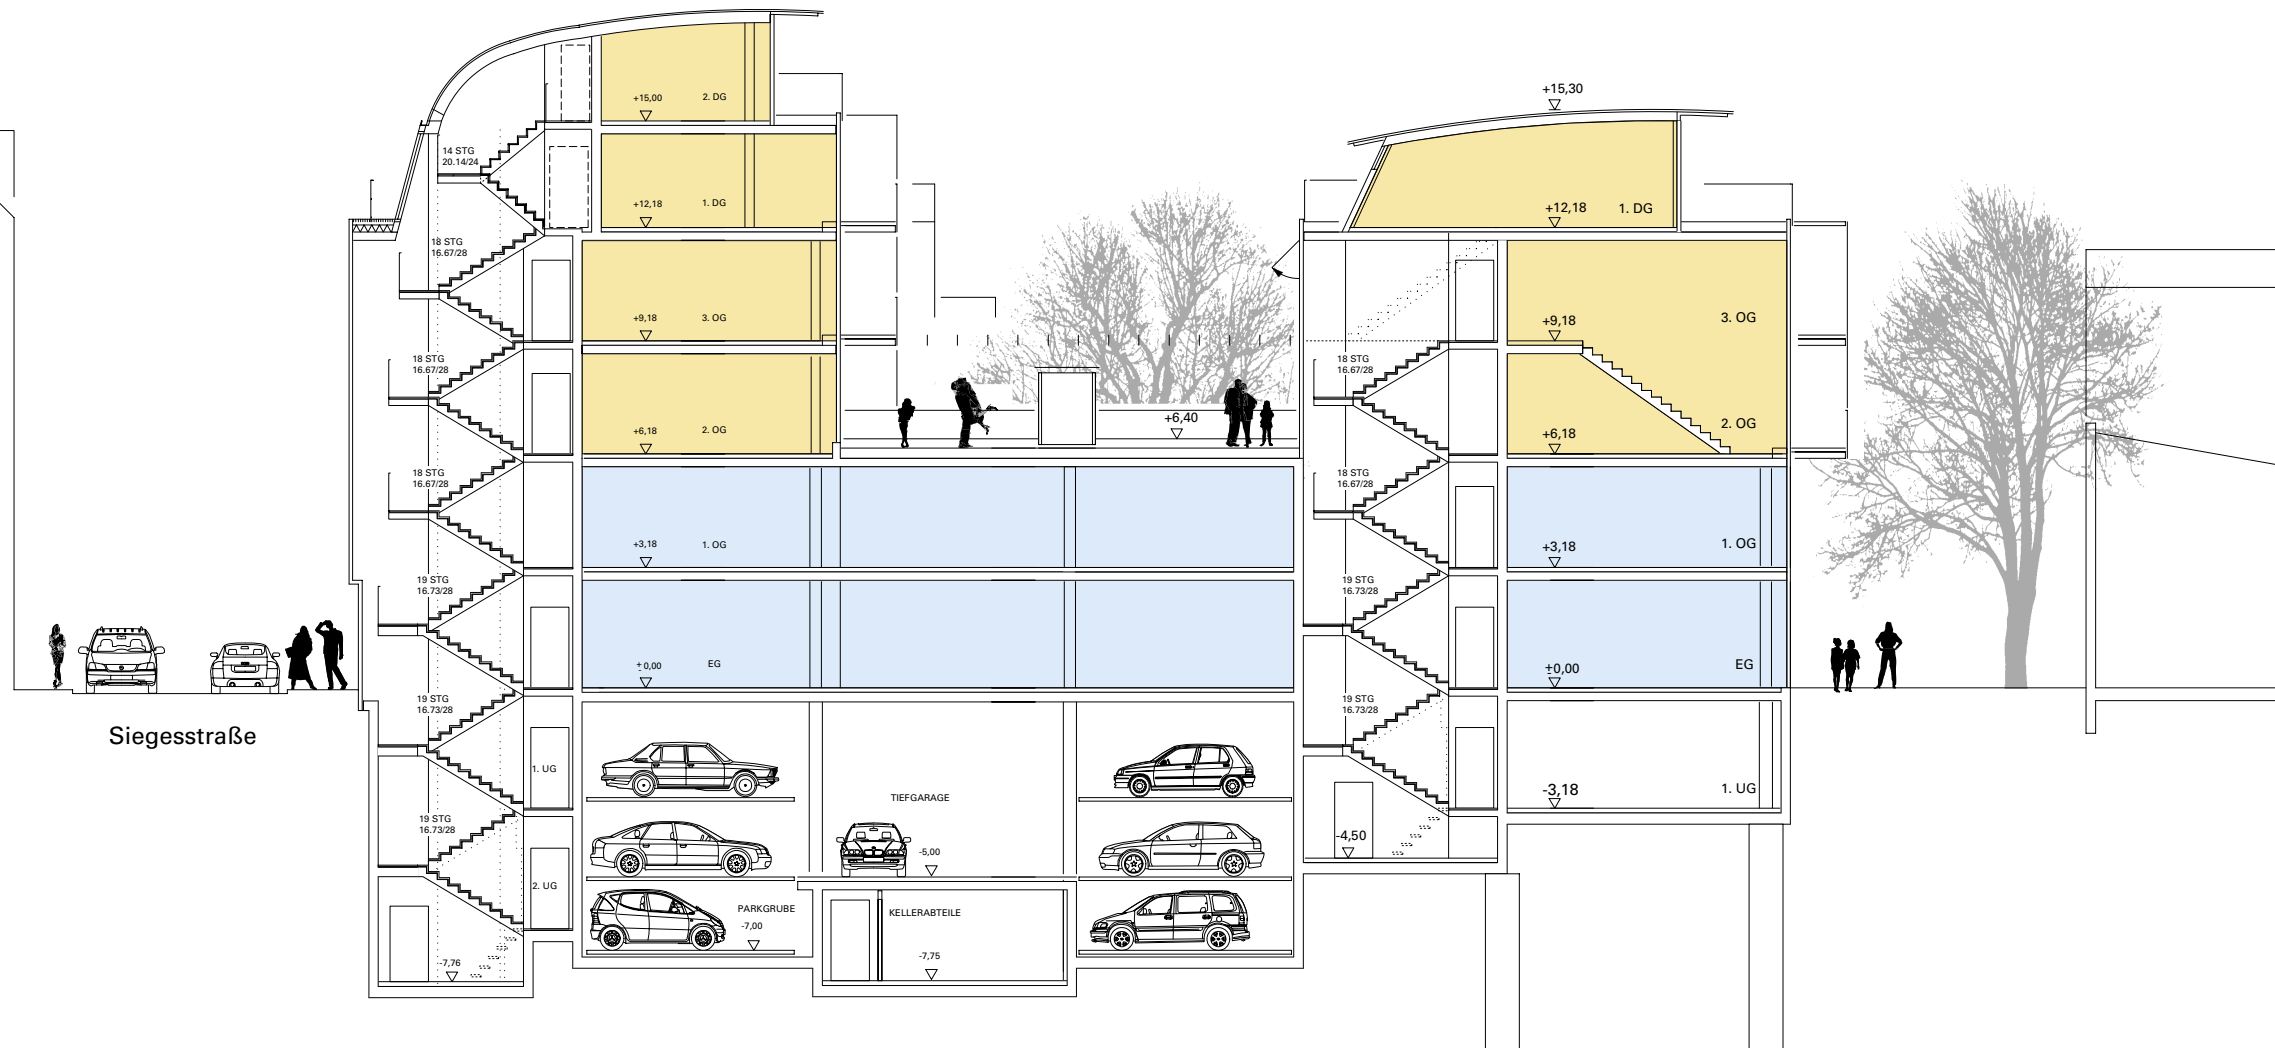

FENDSTRASSE

Büroeinheit 29
Nutzfläche 229,3 qm

0 2 4 6 8 10m M 1/200

FENDSTRASSE

28
Bürofläche frei aufteilbar 256,6 qm

VORDERHAUS

GARTENHAUS

27
Bürofläche frei aufteilbar 216,5 qm

2. Dachgeschoß

1. Dachgeschoß

Wohnung 12
 Variante B
 Wohnfläche 276,3 qm

2. Dachgeschoß

WAGNERSTRASSE

SIEGESSTRASSE

FENDSTRASSE

0 | 2 | 4 | 6 | 8 | 10m

Wohnen
Gewerbe

Schnitt 1-1

0 | 2 | 4 | 6 | 8 | 10m

Wohnen
Gewerbe

Schnitt 2-2

0 | 2 | 4 | 6 | 8 | 10m

Wohnen
Gewerbe

Schnitt 3-3