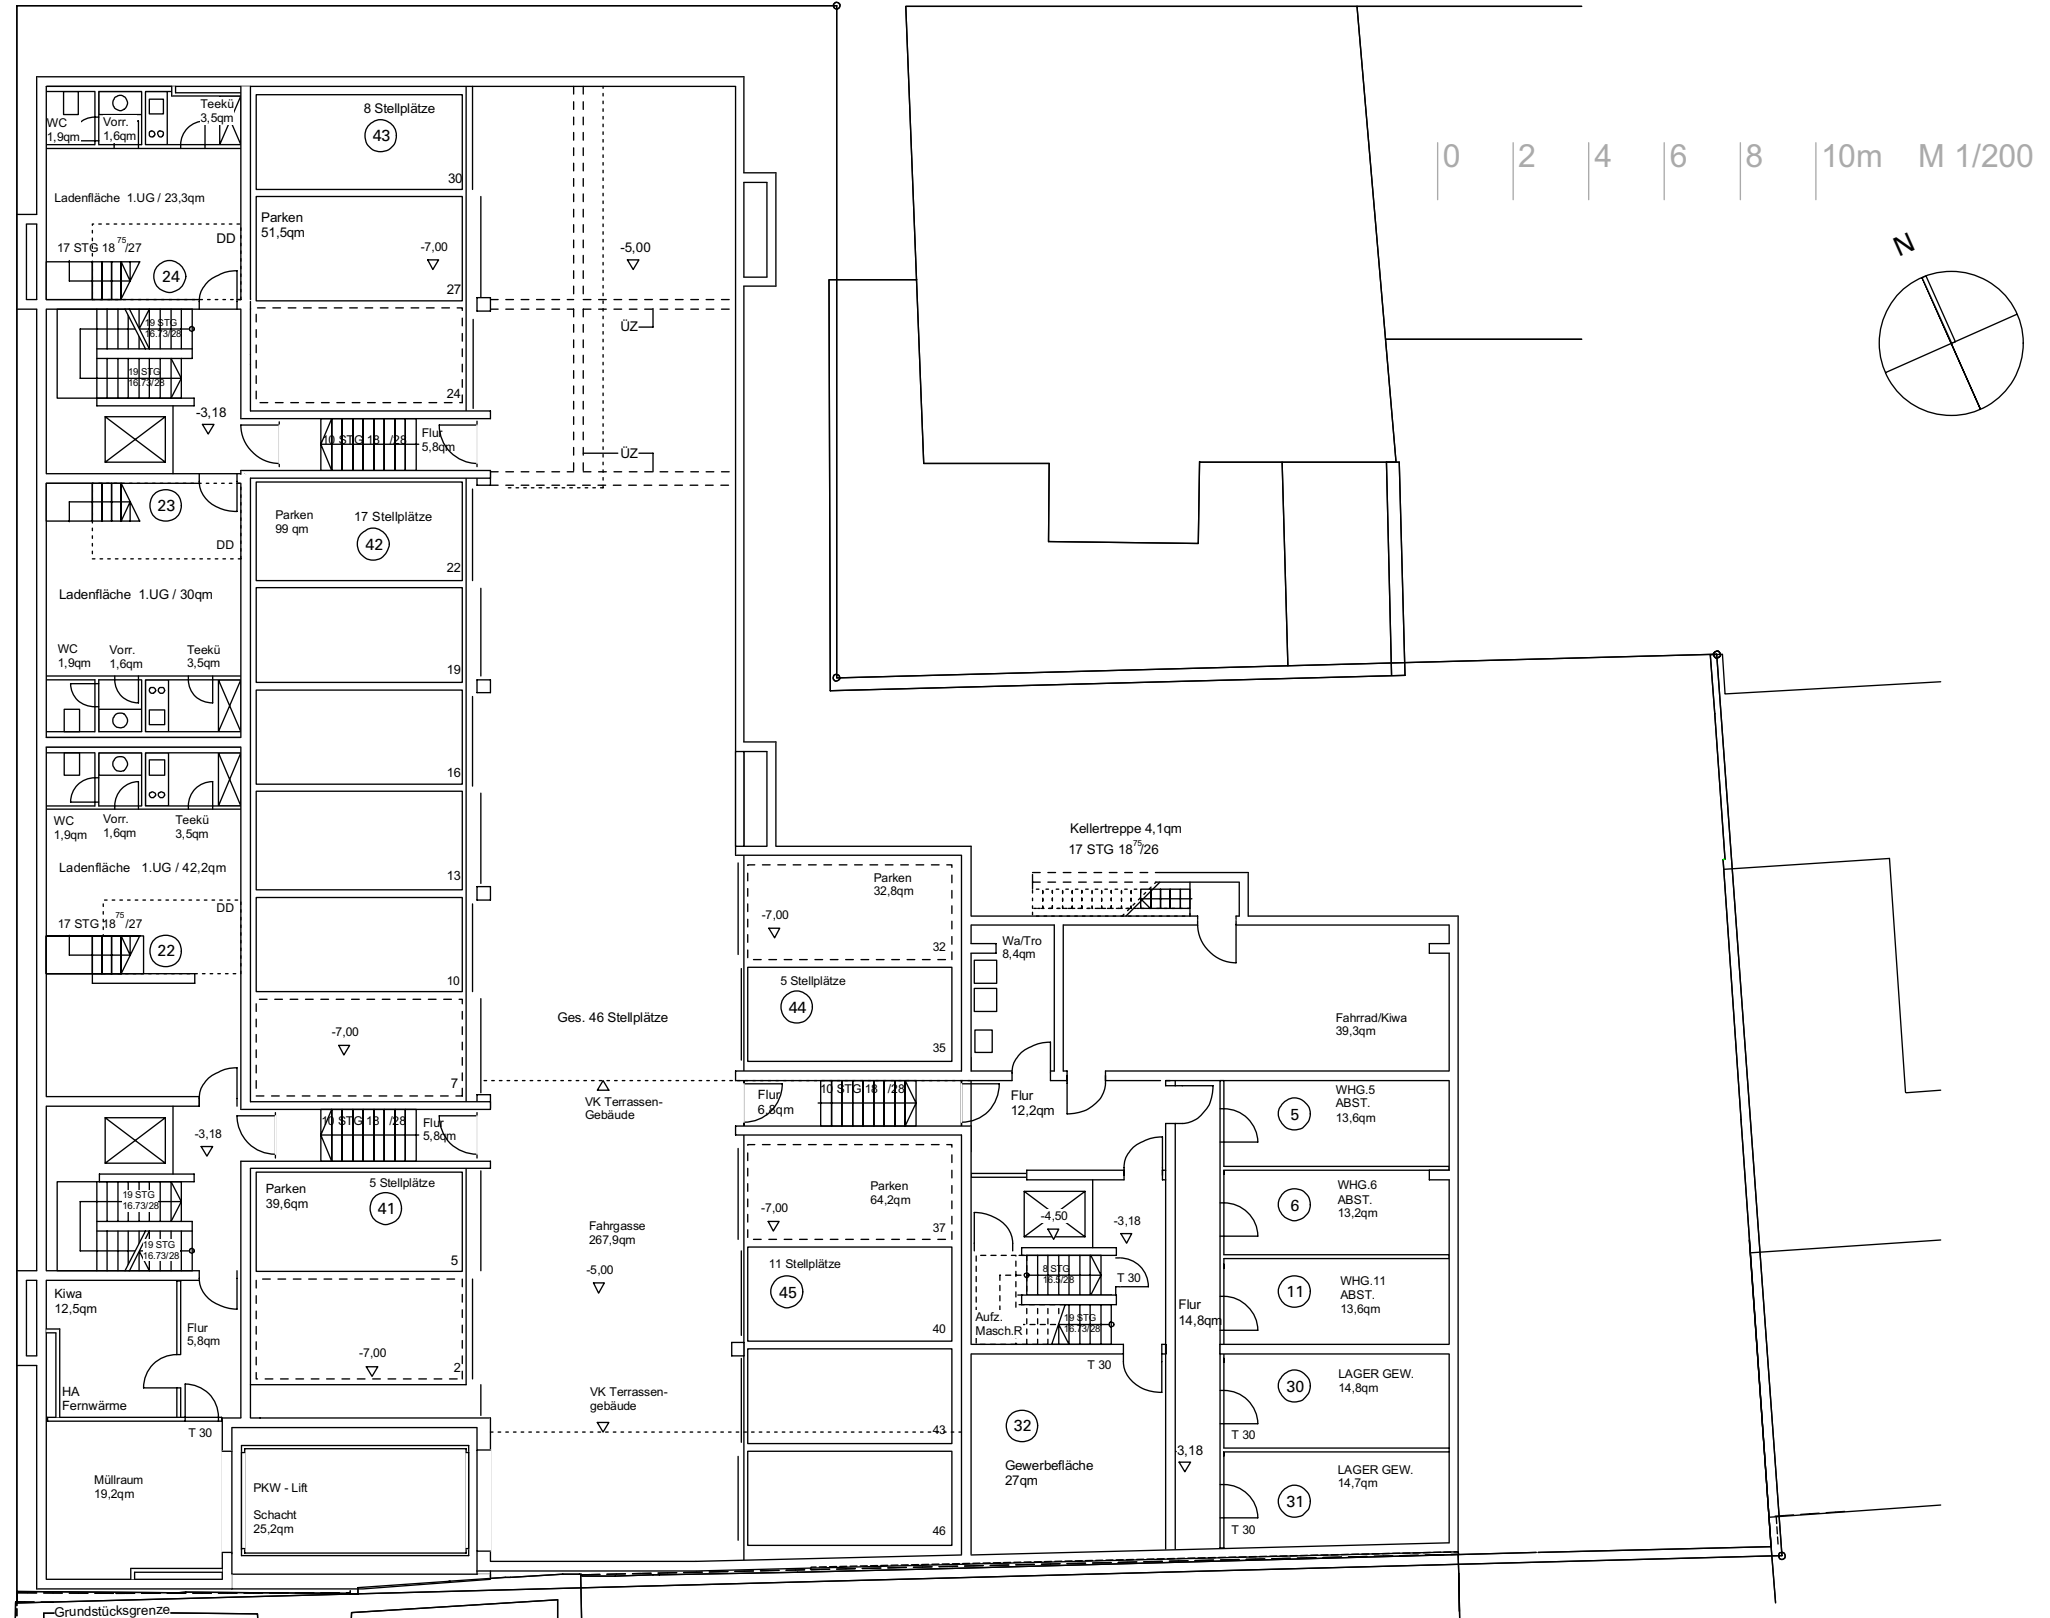

-Einheit 21
Nutzfläche 125,6qm

-Einheit 25
Nutzfläche 154,0qm

-Einheit 26
Nutzfläche 52,8qm

Gewerbeflächen im EG

FENDSTRASSE

0 2 4 6 8 10m M 1/200

FENDSTRASSE

1. Untergeschoss

FENDSTRASSE

Büroeinheit 29
Nutzfläche 229,3 qm

0 2 4 6 8 10m M 1/200

FENDSTRASSE

28
Bürofläche frei aufteilbar 256,6 qm

VORDERHAUS

GARTENHAUS

27
Bürofläche frei aufteilbar 216,5 qm

29
Bürofläche frei aufteilbar 202,6 qm

Grundstücksgrenze

Gewerbeeinheit 32
Nutzfläche 27 qm

Gewerbeflächen im 1. UG

0 2 4 6 8 10m M 1/200

FENDSTRASSE

Grundstücksgrenze

32

Gewerbefläche
27 qm

Wohnung 3
Wohnfläche 136,5 qm

3 Wohnloft im Vorderhaus 2.0G

0 | 1 | 2 | 3 | 4 | 5m

Wohnung 4
Wohnfläche 153,3 qm

0 1 2 3 4 5m

Wohnung 5
Wohnfläche 124,2 qm

3.Obergeschoß