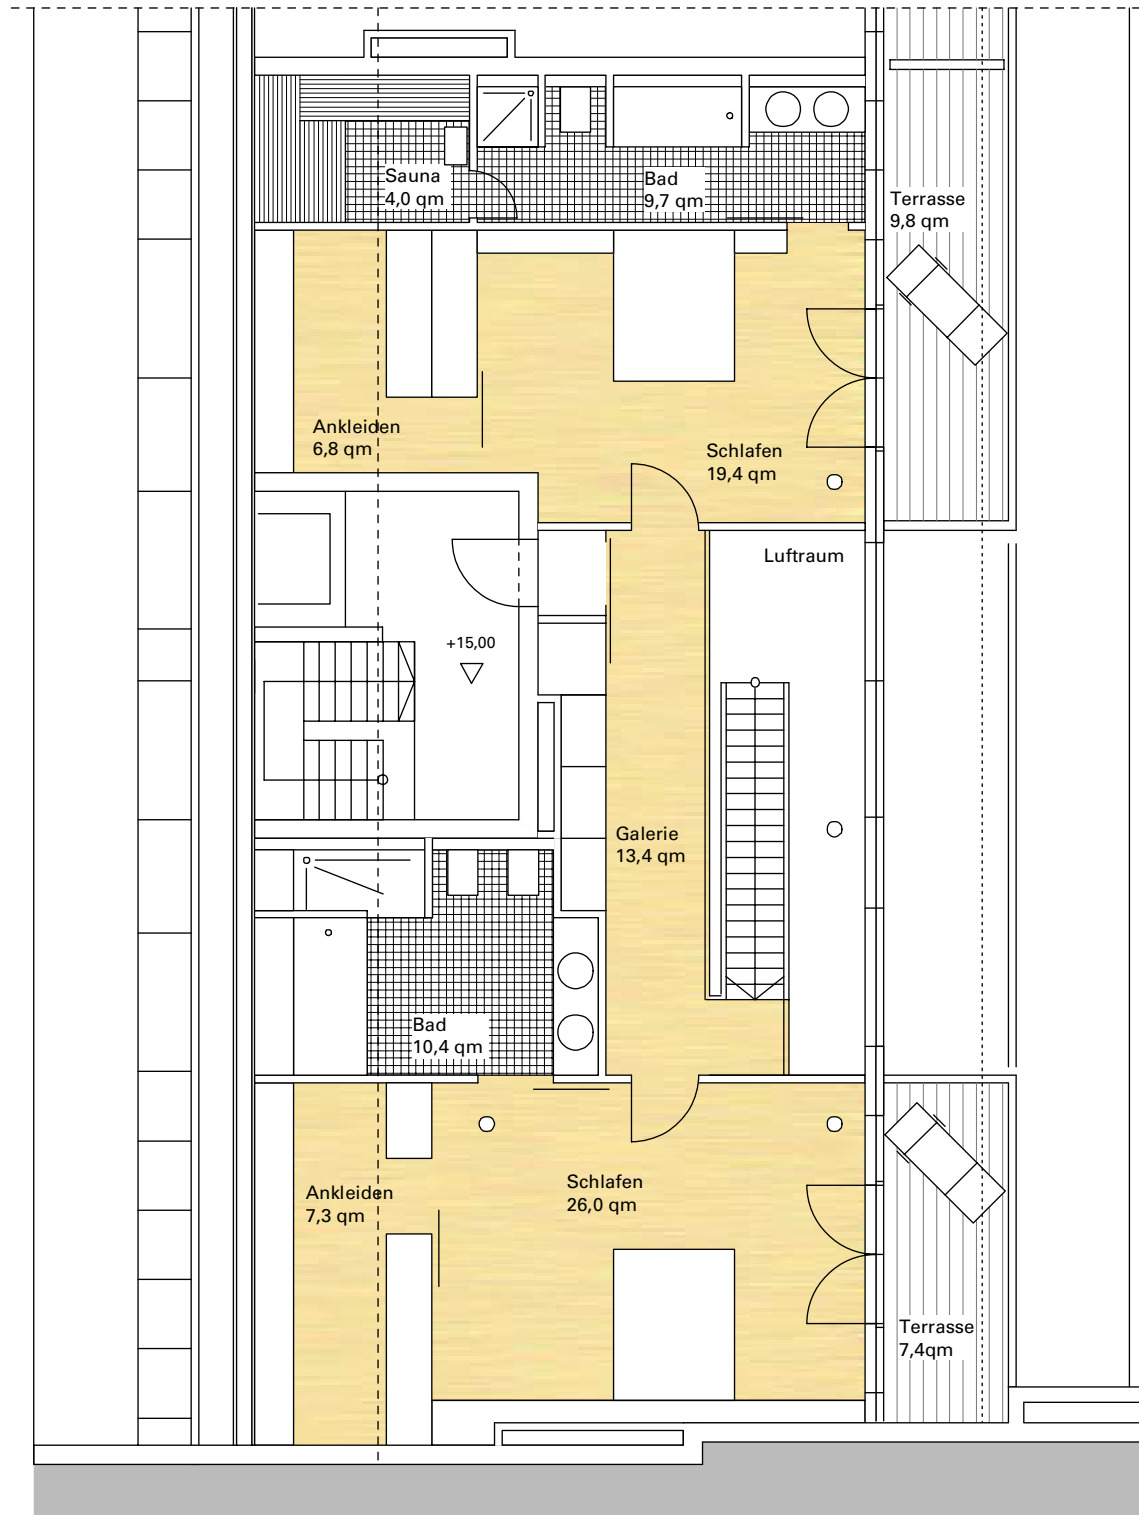

FENDSTRASSE

Büroeinheit 29
Nutzfläche 229,3 qm

0 2 4 6 8 10m M 1/200

FENDSTRASSE

28
Bürofläche frei aufteilbar 256,6 qm

VORDERHAUS

GARTENHAUS

27
Bürofläche frei aufteilbar 216,5 qm

29
Bürofläche frei aufteilbar 202,6 qm

Grundstücksgrenze

Gewerbeeinheit 32
Nutzfläche 27 qm

Gewerbeflächen im 1. UG

0 2 4 6 8 10m M 1/200

FENDSTRASSE

Grundstücksgrenze

32

0 1 2 3 4 5m

Wohnung 11
Wohnfläche 201,7 qm

3.Obergeschoß

0 1 2 3 4 5m

Dachgeschoß

1. Dachgeschoß

Wohnung 12
 Variante A
 Wohnfläche 276,5 qm

0 | 1 | 2 | 3 | 4 | 5m

2. Dachgeschoß

1. Dachgeschoß

Wohnung 12
 Variante B
 Wohnfläche 276,3 qm

2. Dachgeschoß

WAGNERSTRASSE

SIEGESSTRASSE

FENDSTRASSE

0 | 2 | 4 | 6 | 8 | 10m