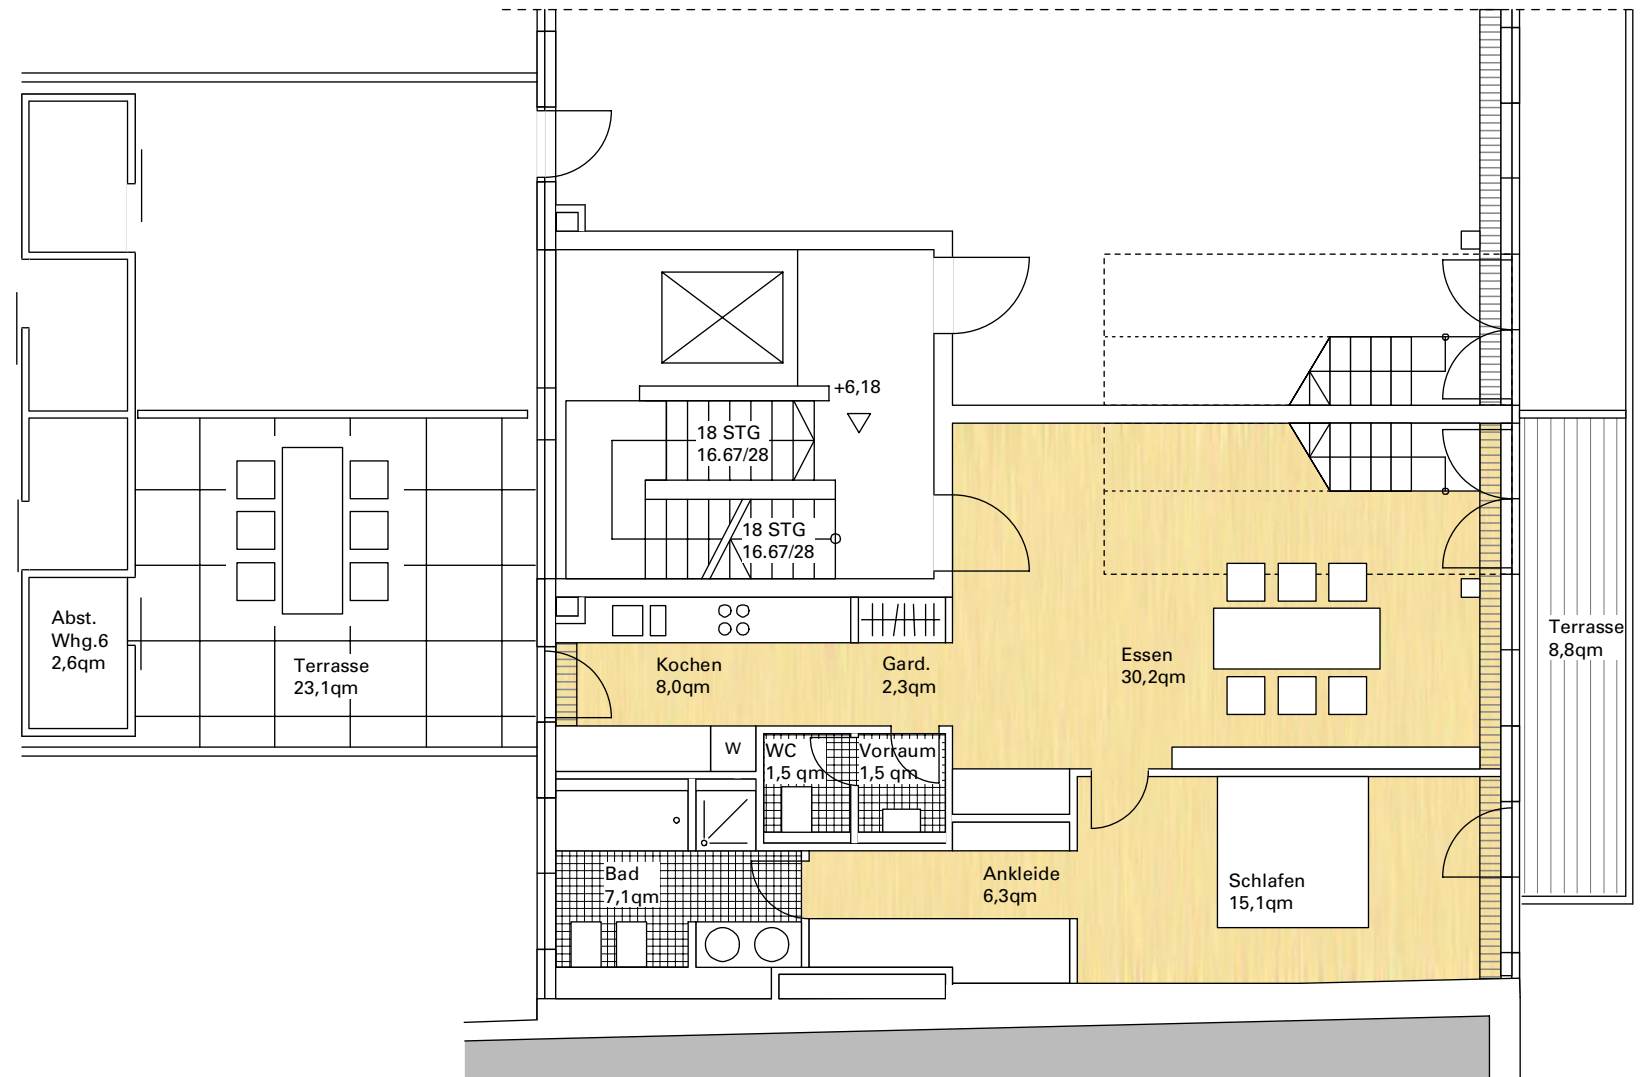

FENDSTRASSE

Büroeinheit 29
Nutzfläche 229,3 qm

0 2 4 6 8 10m M 1/200

FENDSTRASSE

28
Bürofläche frei aufteilbar 256,6 qm

VORDERHAUS

GARTENHAUS

27
Bürofläche frei aufteilbar 216,5 qm

29
Bürofläche frei aufteilbar 202,6 qm

Grundstücksgrenze

Gewerbeeinheit 32
Nutzfläche 27 qm

Gewerbeflächen im 1. UG

0 2 4 6 8 10m M 1/200

FENDSTRASSE

Grundstücksgrenze

32

Gewerbefläche
27 qm

Wohnung 3
Wohnfläche 136,5 qm

3 Wohnloft im Vorderhaus 2.0G

0 | 1 | 2 | 3 | 4 | 5m

Wohnung 4
Wohnfläche 153,3 qm

0 1 2 3 4 5m

Wohnung 5
Wohnfläche 124,2 qm

3.Obergeschoß

0 | 1 | 2 | 3 | 4 | 5m

2.Obergeschoß

Wohnung 6
Wohnfläche 158,2 qm

3.Obergeschoß

0 | 1 | 2 | 3 | 4 | 5m

2.Obergeschoß

Wohnung 9
Wohnfläche 136,5 qm

9 Wohnloft im Vorderhaus 3.0G