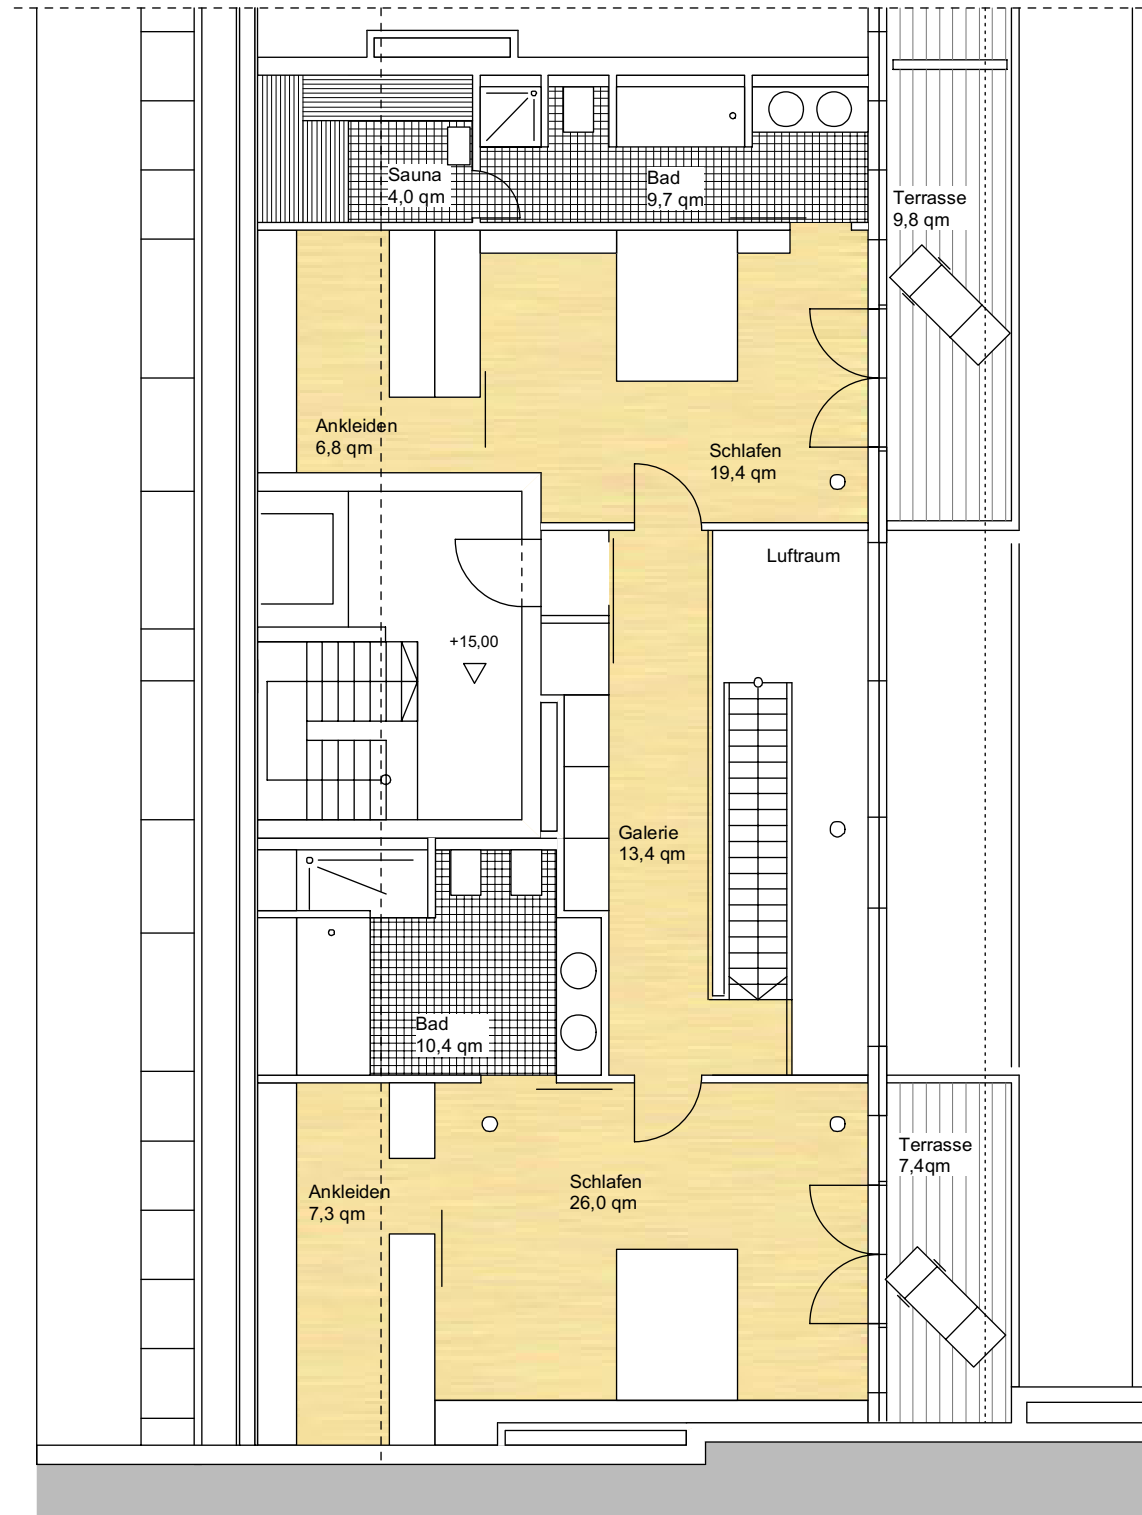

FENDSTRASSE

Büroeinheit 29
Nutzfläche 229,3 qm

0 2 4 6 8 10m M 1/200

FENDSTRASSE

28
Bürofläche frei aufteilbar 256,6 qm

VORDERHAUS

GARTENHAUS

27
Bürofläche frei aufteilbar 216,5 qm

29
Bürofläche frei aufteilbar 202,6 qm

Grundstücksgrenze

Gewerbeeinheit 32
Nutzfläche 27 qm

Gewerbeflächen im 1. UG

0 2 4 6 8 10m M 1/200

FENDSTRASSE

Grundstücksgrenze

32

2. Dachgeschoß

1. Dachgeschoß

Wohnung 12
 Variante B
 Wohnfläche 276,3 qm

2. Dachgeschoß

WAGNERSTRASSE

SIEGESSTRASSE

FENDSTRASSE

0 | 2 | 4 | 6 | 8 | 10m

Wohnen
Gewerbe

Schnitt 1-1

0 | 2 | 4 | 6 | 8 | 10m

Wohnen
Gewerbe

Schnitt 2-2

0 | 2 | 4 | 6 | 8 | 10m

Wohnen
Gewerbe

Schnitt 3-3