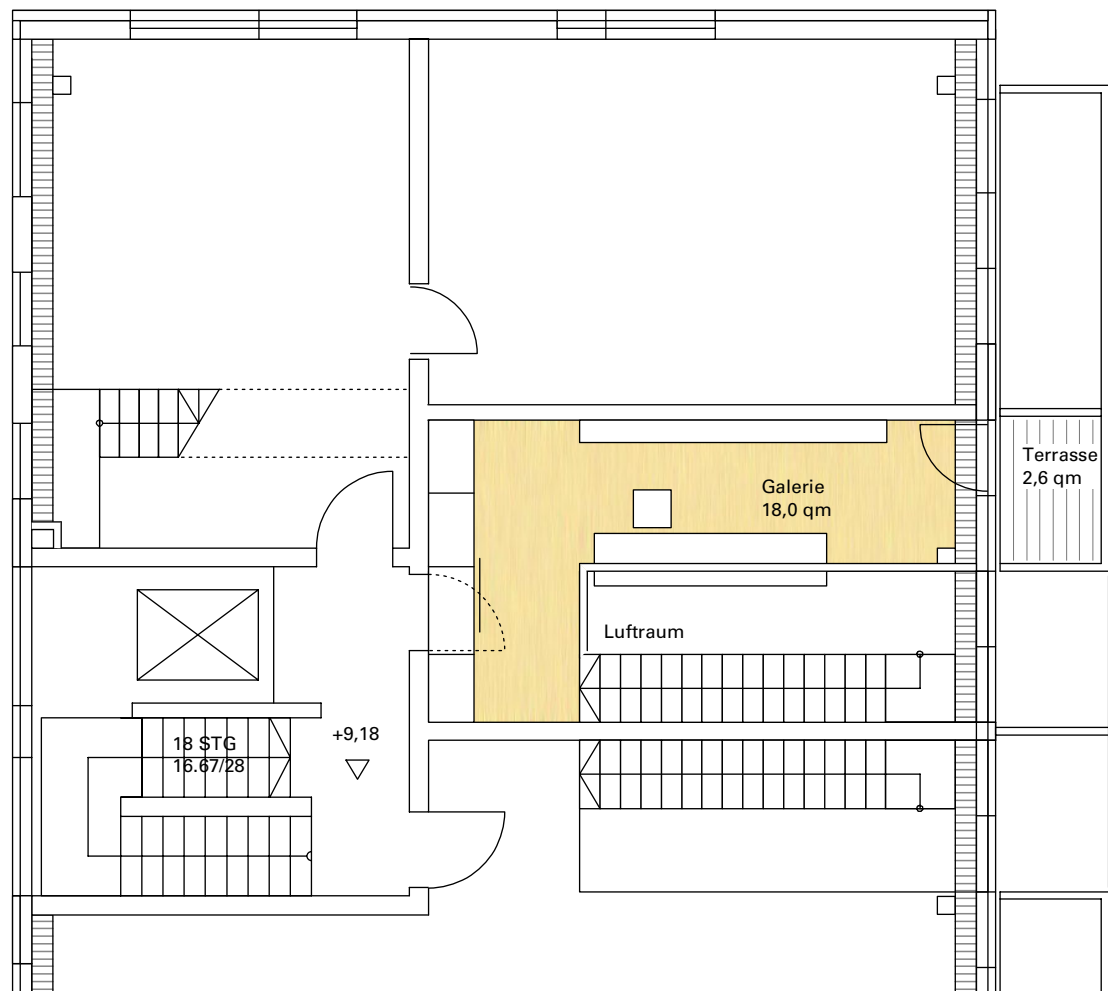

FENDSTRASSE

Büroeinheit 29
Nutzfläche 229,3 qm

0 2 4 6 8 10m M 1/200

FENDSTRASSE

28
Bürofläche frei aufteilbar 256,6 qm

VORDERHAUS

GARTENHAUS

27
Bürofläche frei aufteilbar 216,5 qm

29
Bürofläche frei aufteilbar 202,6 qm

Grundstücksgrenze

Gewerbeeinheit 32
Nutzfläche 27 qm

Gewerbeflächen im 1. UG

0 2 4 6 8 10m M 1/200

FENDSTRASSE

Grundstücksgrenze

32

Gewerbefläche
27 qm

Wohnung 3
Wohnfläche 136,5 qm

3 Wohnloft im Vorderhaus 2.0G

0 | 1 | 2 | 3 | 4 | 5m

Wohnung 4
Wohnfläche 153,3 qm

0 1 2 3 4 5m

Wohnung 5
Wohnfläche 124,2 qm

3.Obergeschoß

0 | 1 | 2 | 3 | 4 | 5m

2.Obergeschoß

Wohnung 6
Wohnfläche 158,2 qm

3.Obergeschoß

0 | 1 | 2 | 3 | 4 | 5m

2.Obergeschoß

Wohnung 9
Wohnfläche 136,5 qm

9 Wohnloft im Vorderhaus 3.0G