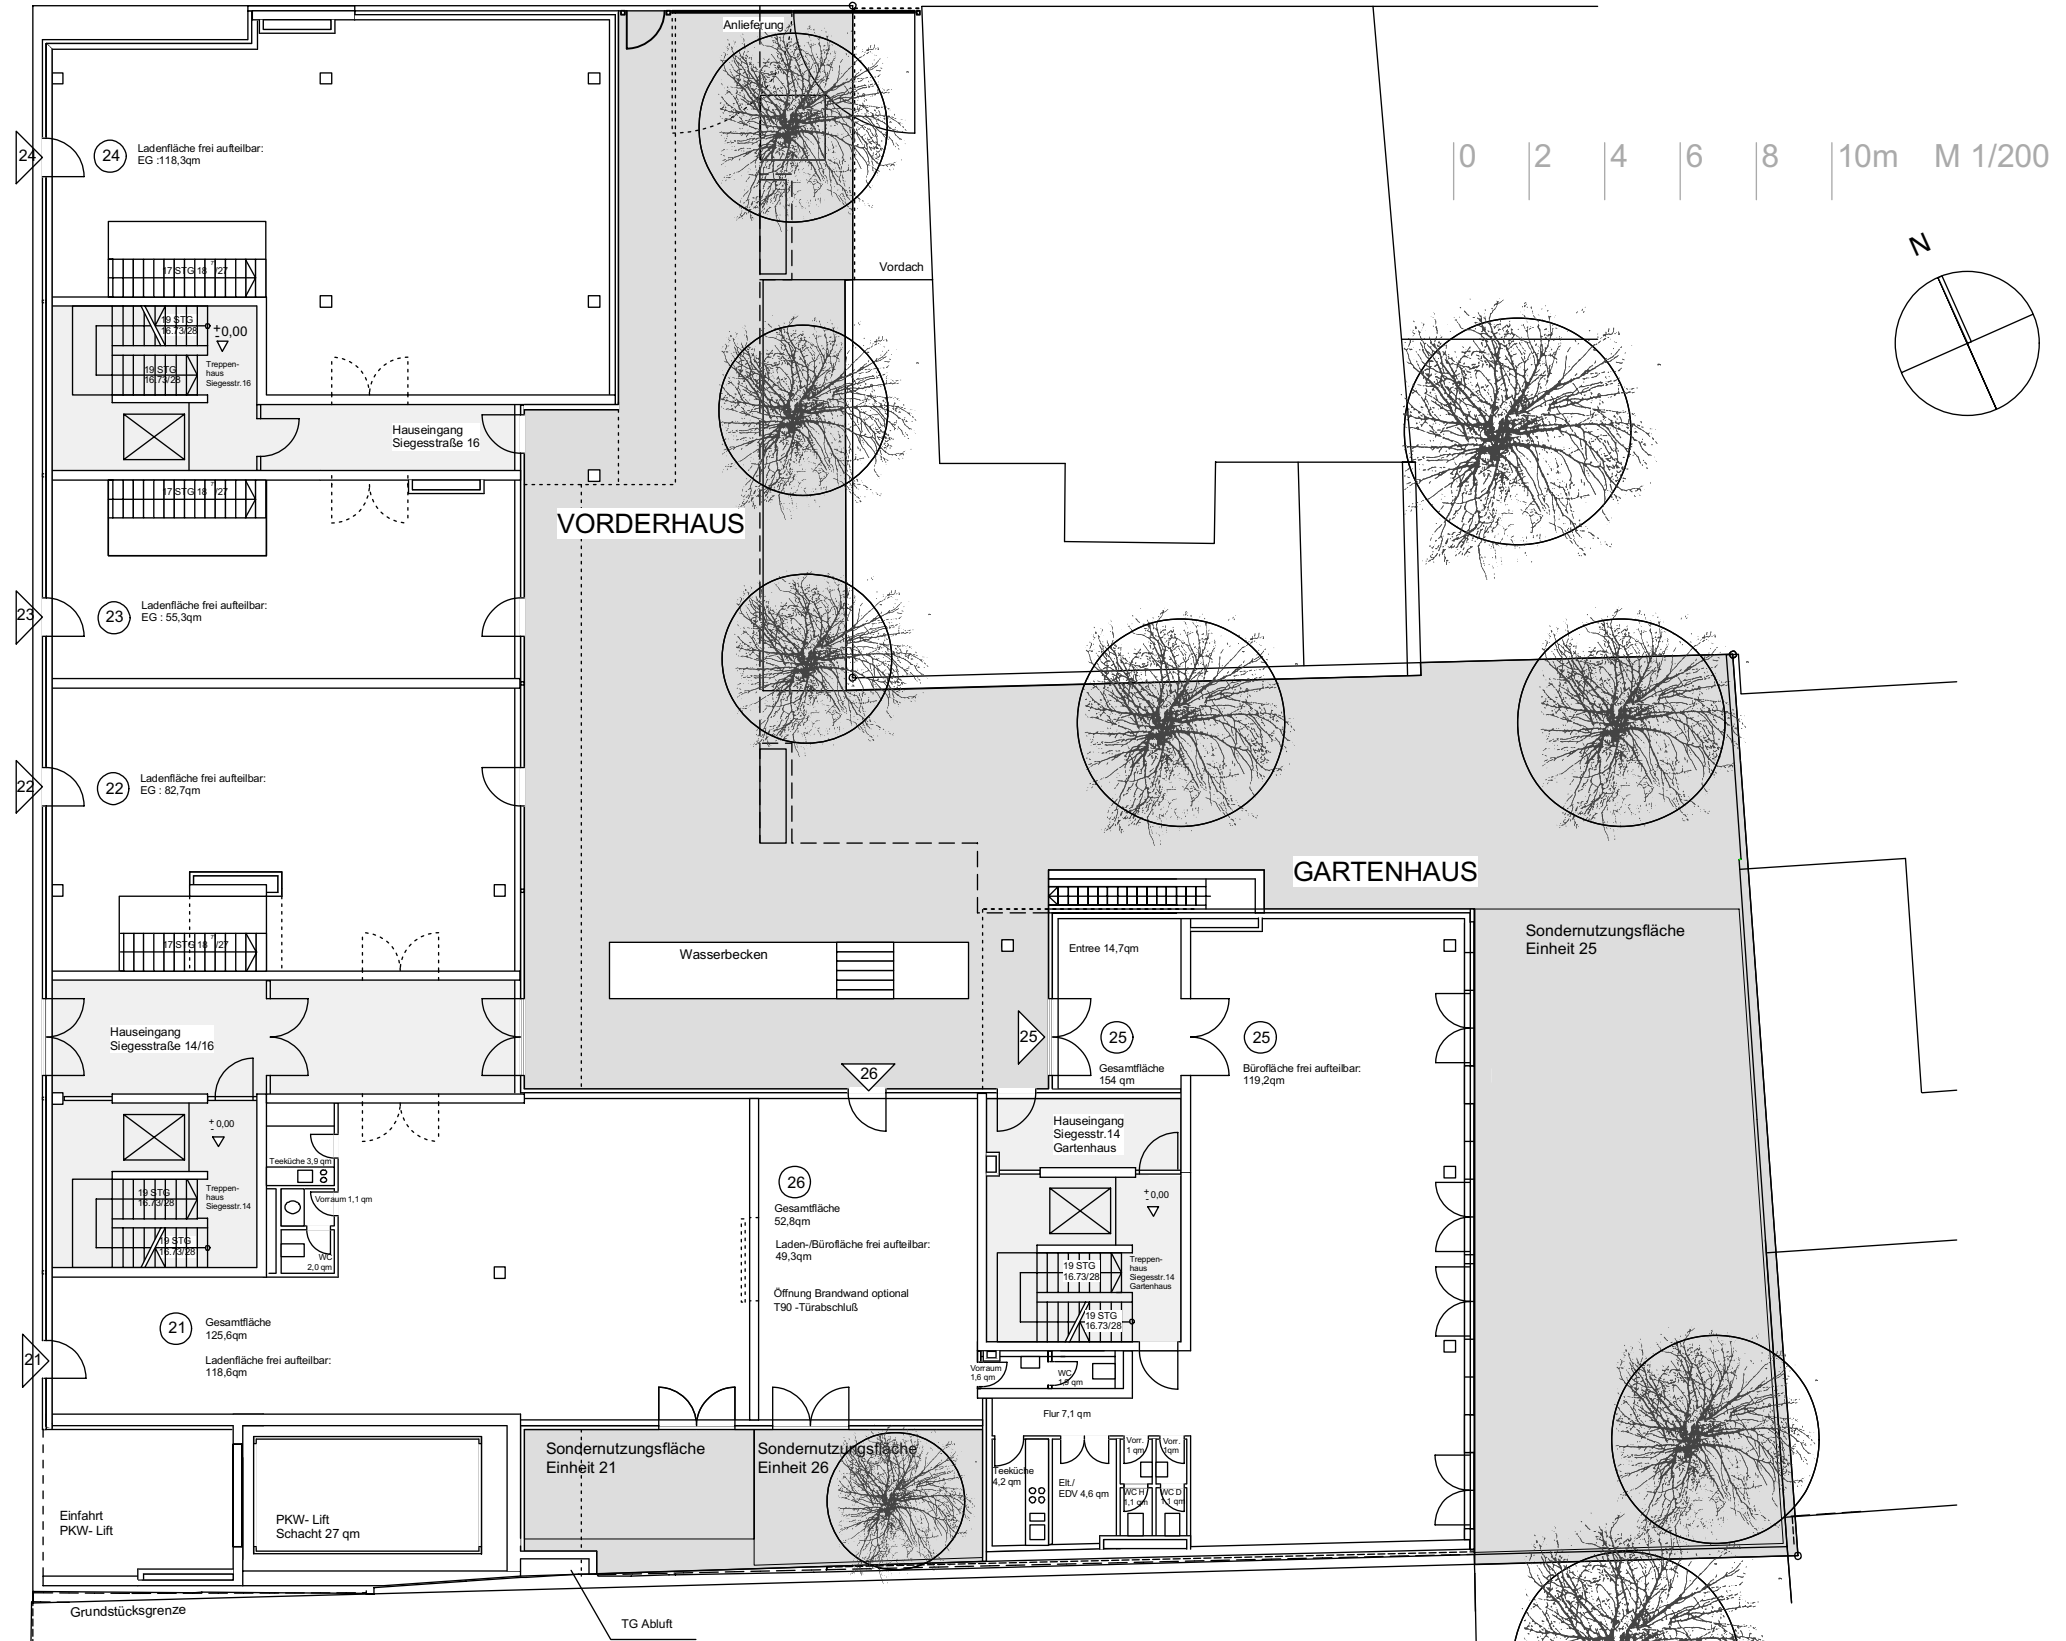

FENDSTRASSE

Büroeinheit 29
Nutzfläche 229,3 qm

0 2 4 6 8 10m M 1/200

FENDSTRASSE

28
Bürofläche frei aufteilbar 256,6 qm

VORDERHAUS

GARTENHAUS

27
Bürofläche frei aufteilbar 216,5 qm

29
Bürofläche frei aufteilbar 202,6 qm

Grundstücksgrenze

Gewerbeeinheit 32
Nutzfläche 27 qm

Gewerbeflächen im 1. UG

0 2 4 6 8 10m M 1/200

FENDSTRASSE

Grundstücksgrenze

32

2. Dachgeschoß

1. Dachgeschoß

Wohnung 12
 Variante B
 Wohnfläche 276,3 qm

2. Dachgeschoß

WAGNERSTRASSE

SIEGESSTRASSE

FENDSTRASSE

0 | 2 | 4 | 6 | 8 | 10m

Wohnen
Gewerbe

Schnitt 1-1

0 | 2 | 4 | 6 | 8 | 10m

Wohnen
Gewerbe

Schnitt 2-2

0 | 2 | 4 | 6 | 8 | 10m

Wohnen
Gewerbe

Schnitt 3-3