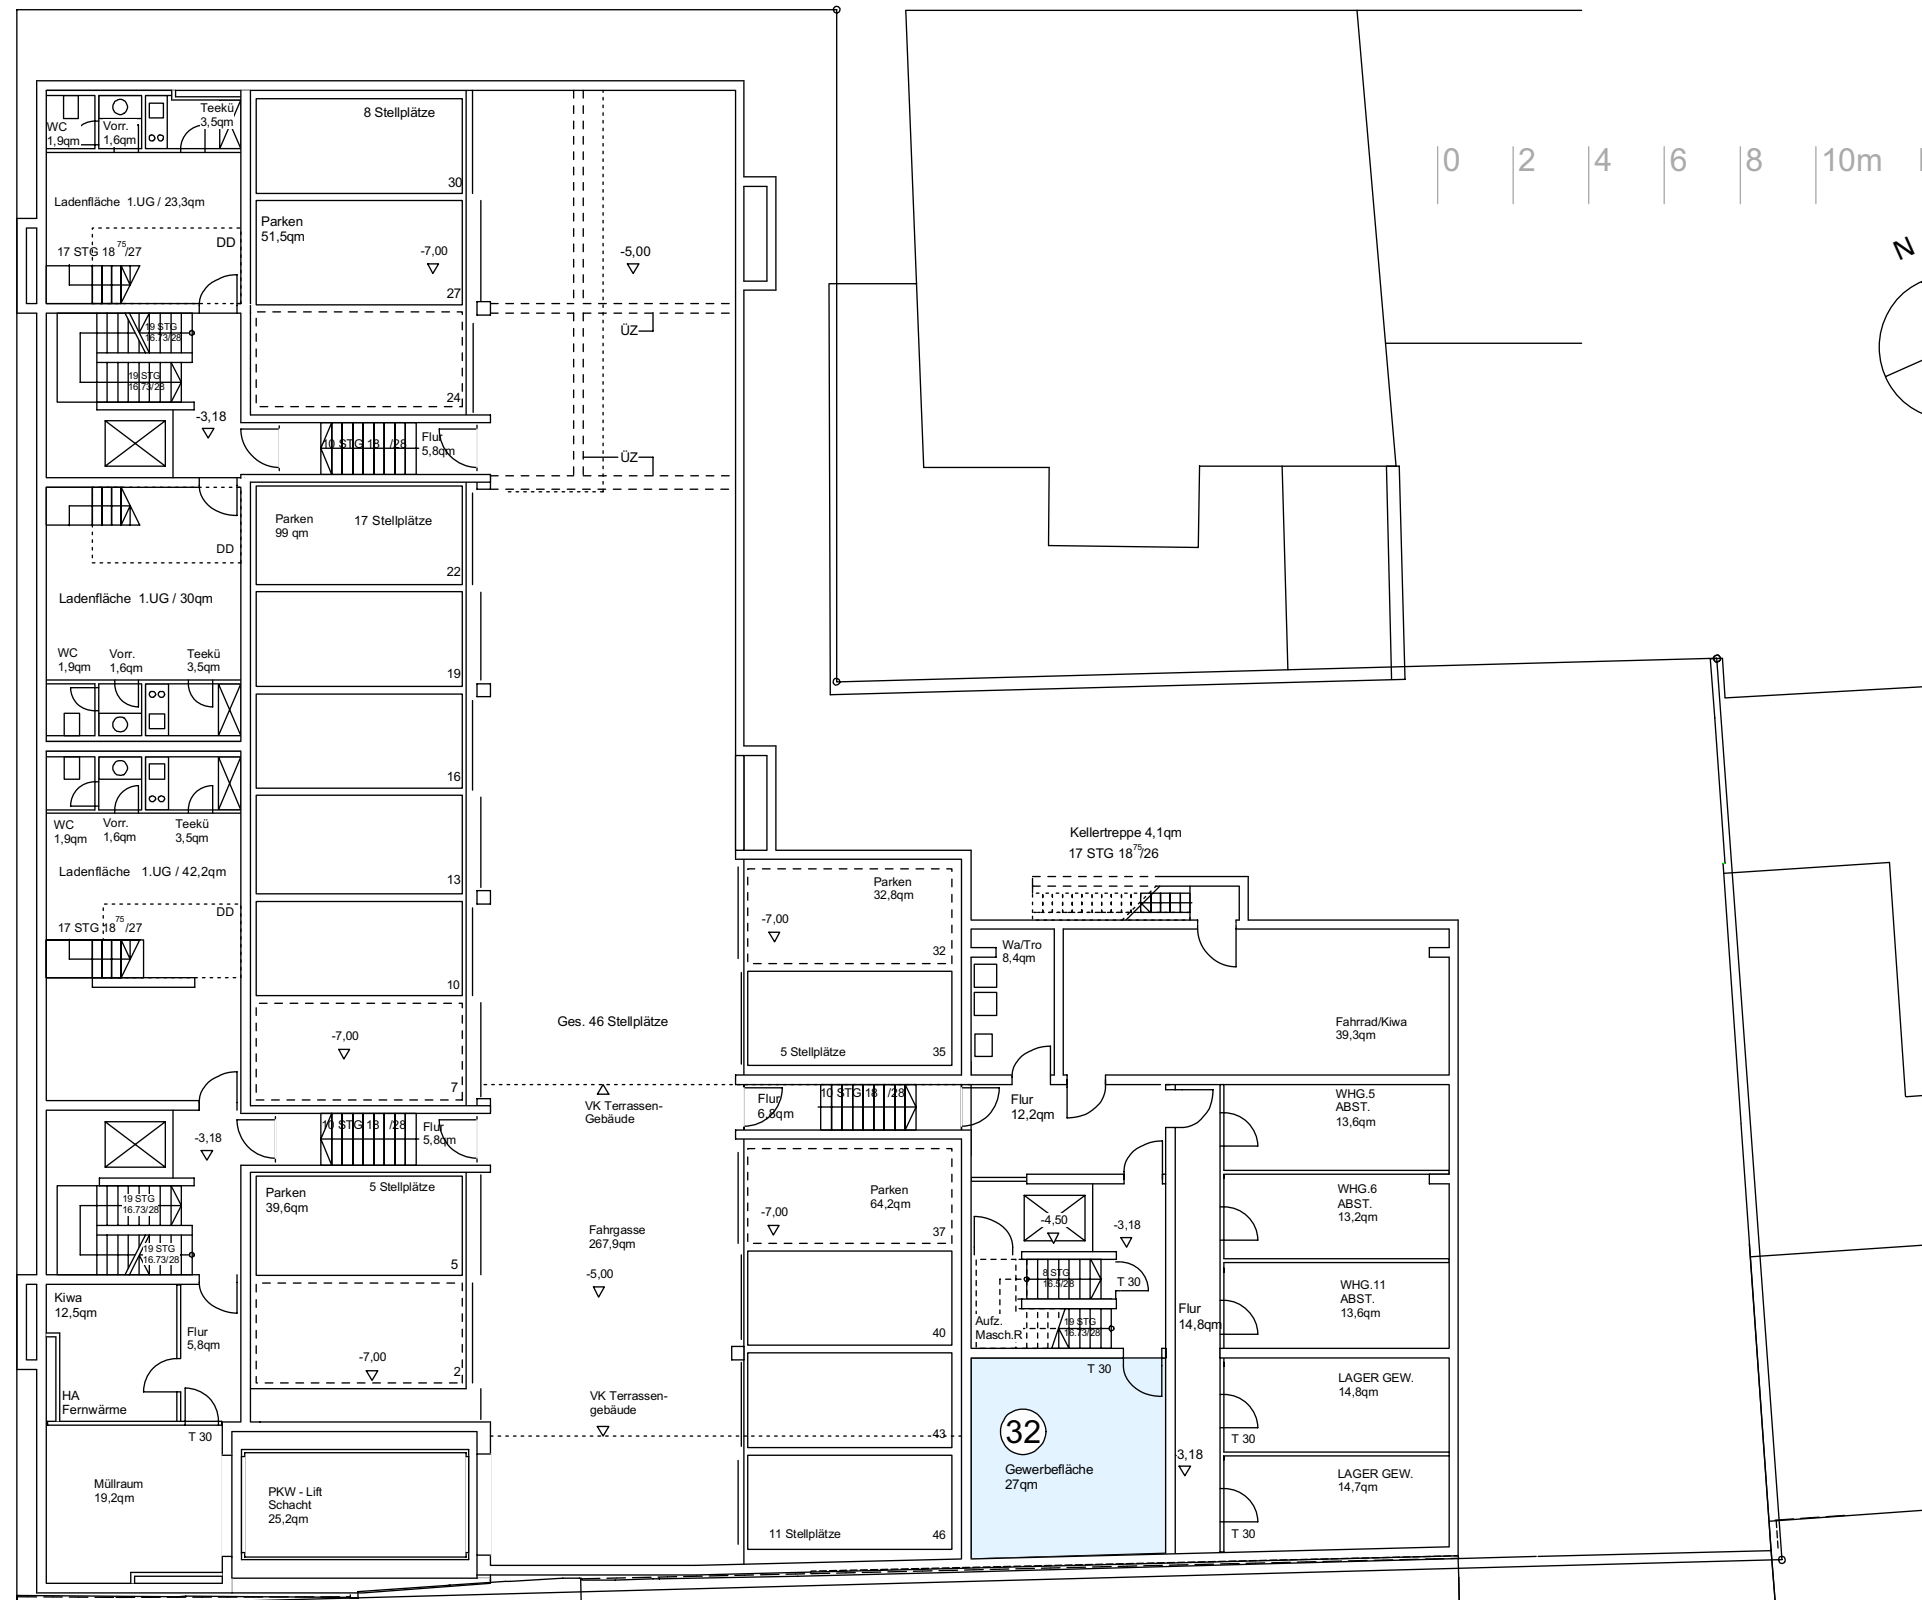

-Einheit 21
Nutzfläche 125,6qm

-Einheit 25
Nutzfläche 154,0qm

-Einheit 26
Nutzfläche 52,8qm

Gewerbeflächen im EG

FENDSTRASSE

0 2 4 6 8 10m M 1/200

FENDSTRASSE

1. Untergeschoss

FENDSTRASSE

Büroeinheit 29
Nutzfläche 229,3 qm

0 2 4 6 8 10m M 1/200

FENDSTRASSE

28
Bürofläche frei aufteilbar 256,6 qm

VORDERHAUS

GARTENHAUS

27
Bürofläche frei aufteilbar 216,5 qm

29
Bürofläche frei aufteilbar 202,6 qm

Grundstücksgrenze

Gewerbeeinheit 32
Nutzfläche 27 qm

Gewerbeflächen im 1. UG

0 2 4 6 8 10m M 1/200

FENDSTRASSE

Grundstücksgrenze

32

Gewerbefläche
27 qm

Wohnung 3
Wohnfläche 136,5 qm

3 Wohnloft im Vorderhaus 2.0G

0 | 1 | 2 | 3 | 4 | 5m

Wohnung 4
Wohnfläche 153,3 qm

0 1 2 3 4 5m

Wohnung 5
Wohnfläche 124,2 qm

3.Obergeschoß