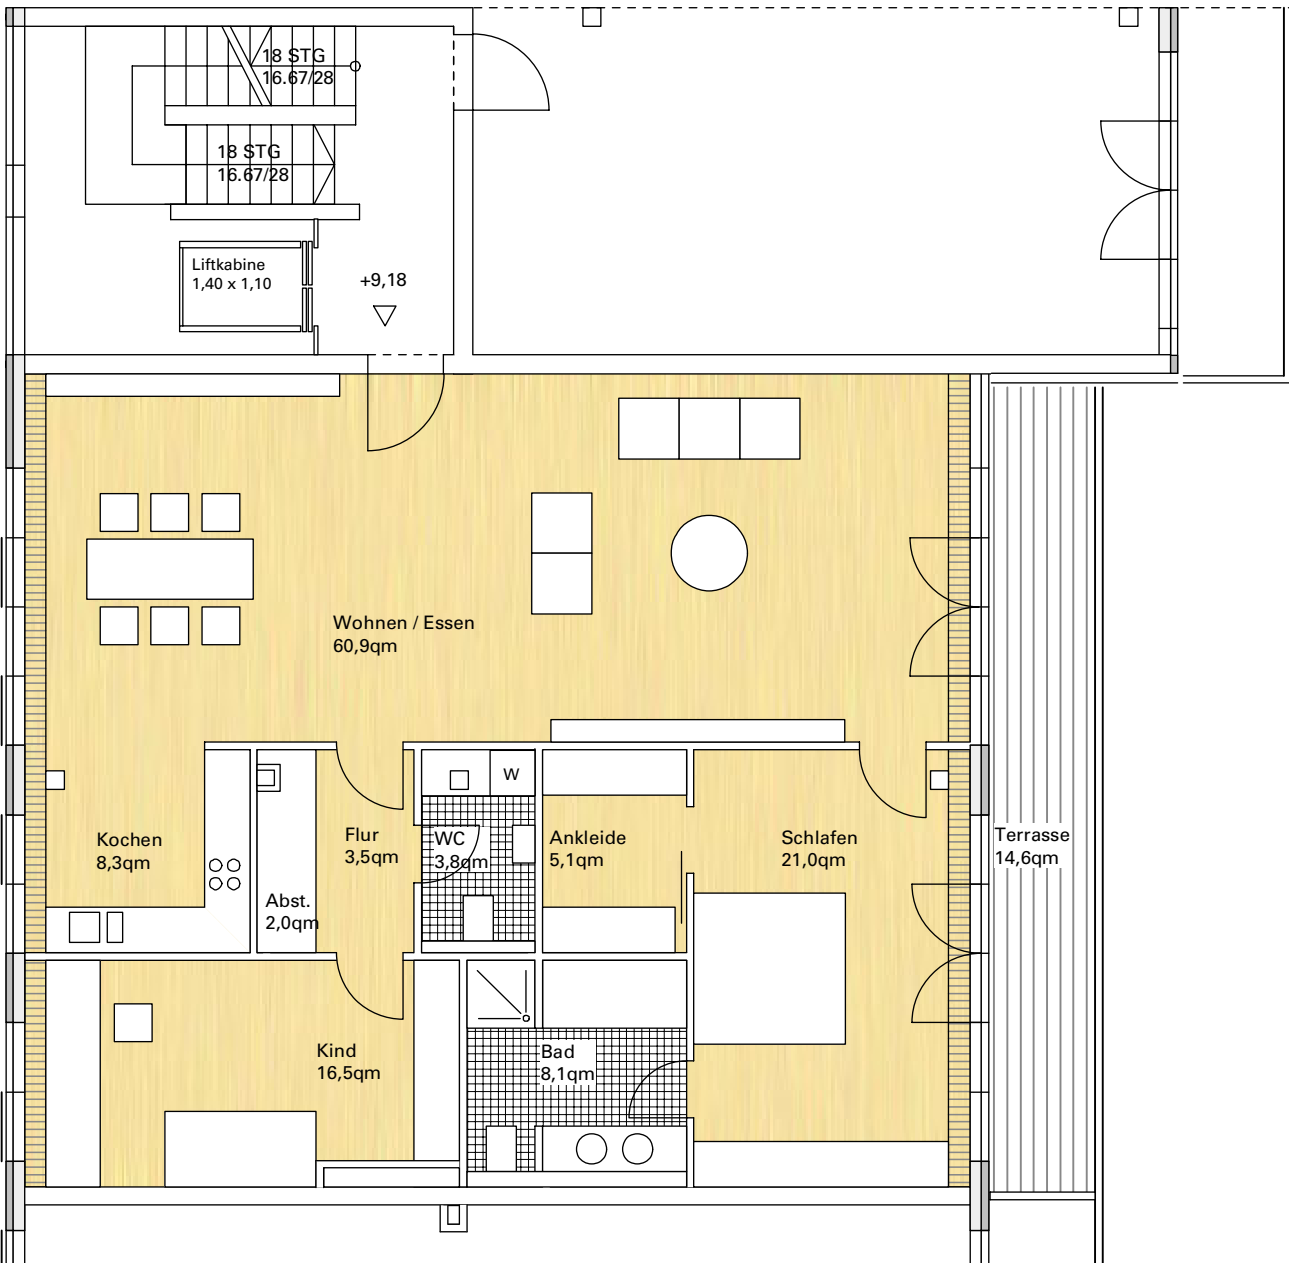

Wohnung 9
Wohnfläche 136,5 qm

9 Wohnloft im Vorderhaus 3.0G

0 1 2 3 4 5m