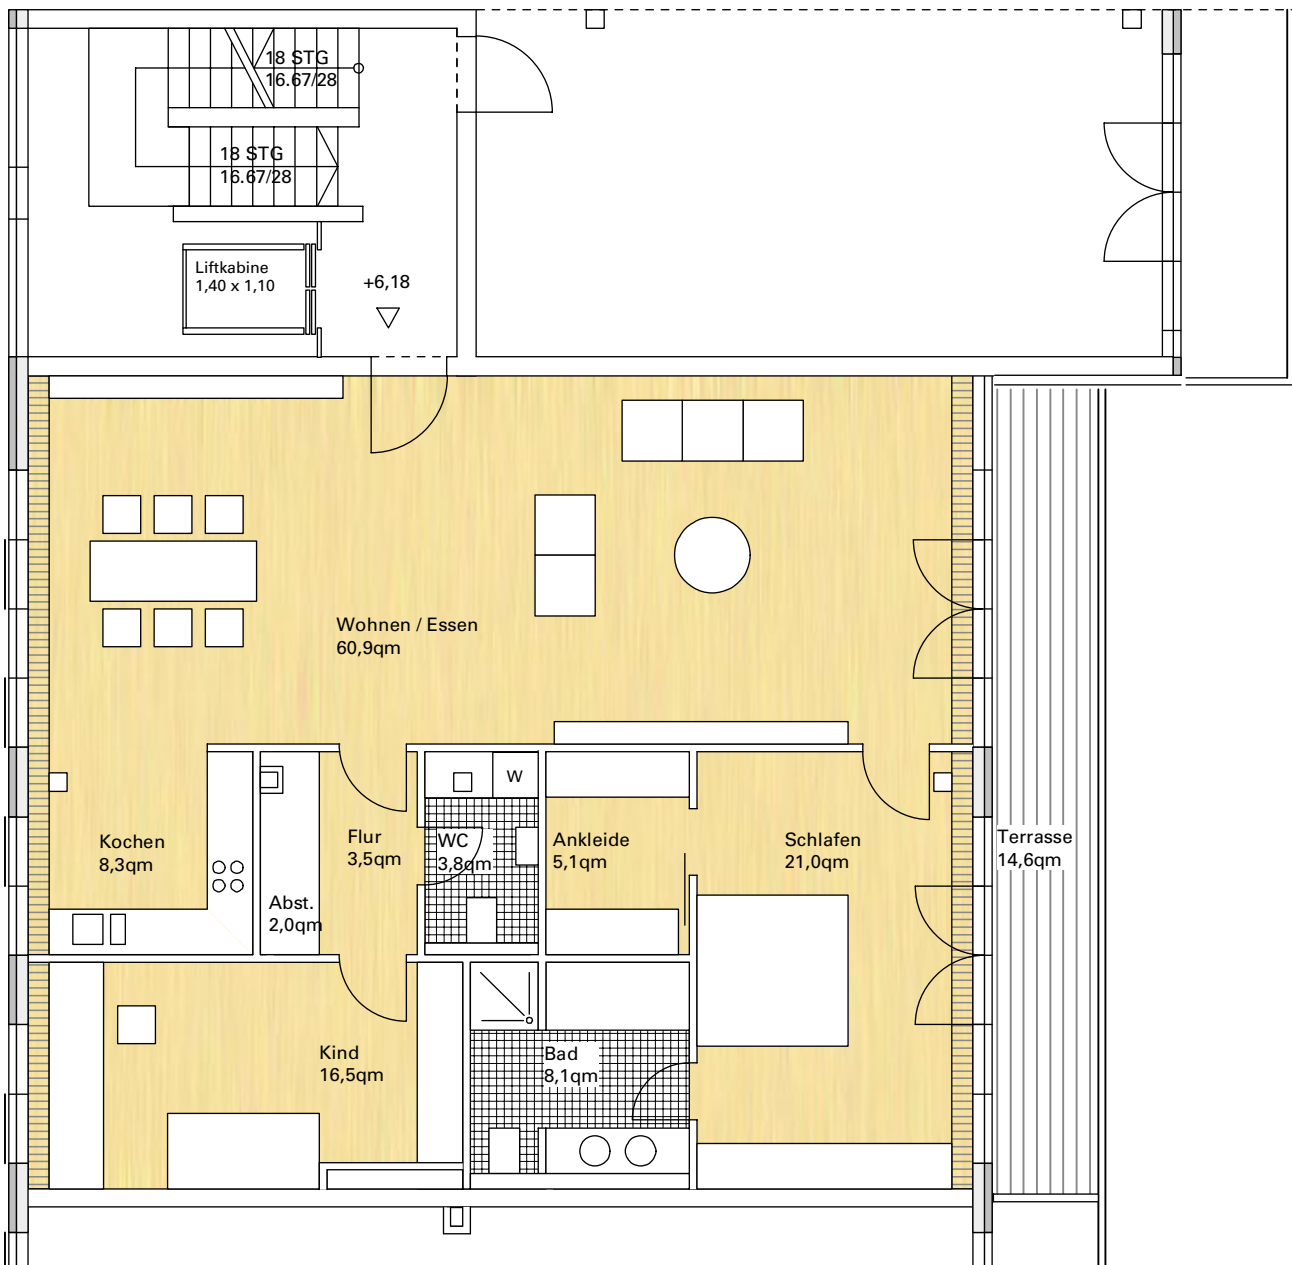

-Einheit 21
Nutzfläche 125,6qm

-Einheit 25
Nutzfläche 154,0qm

-Einheit 26
Nutzfläche 52,8qm

Gewerbeflächen im EG

FENDSTRASSE

0 2 4 6 8 10m M 1/200

FENDSTRASSE

1. Untergeschoss

FENDSTRASSE

Büroeinheit 29
Nutzfläche 229,3 qm

0 2 4 6 8 10m M 1/200

FENDSTRASSE

28
Bürofläche frei aufteilbar 256,6 qm

VORDERHAUS

GARTENHAUS

27
Bürofläche frei aufteilbar 216,5 qm

29
Bürofläche frei aufteilbar 202,6 qm

Grundstücksgrenze

Gewerbeeinheit 32
Nutzfläche 27 qm

Gewerbeflächen im 1. UG

0 2 4 6 8 10m M 1/200

FENDSTRASSE

Grundstücksgrenze

32

Gewerbefläche
27 qm

Wohnung 3
Wohnfläche 136,5 qm

3 Wohnloft im Vorderhaus 2.0G

0 | 1 | 2 | 3 | 4 | 5m

Wohnung 4
Wohnfläche 153,3 qm

0 1 2 3 4 5m

Wohnung 5
Wohnfläche 124,2 qm

3.Obergeschoß