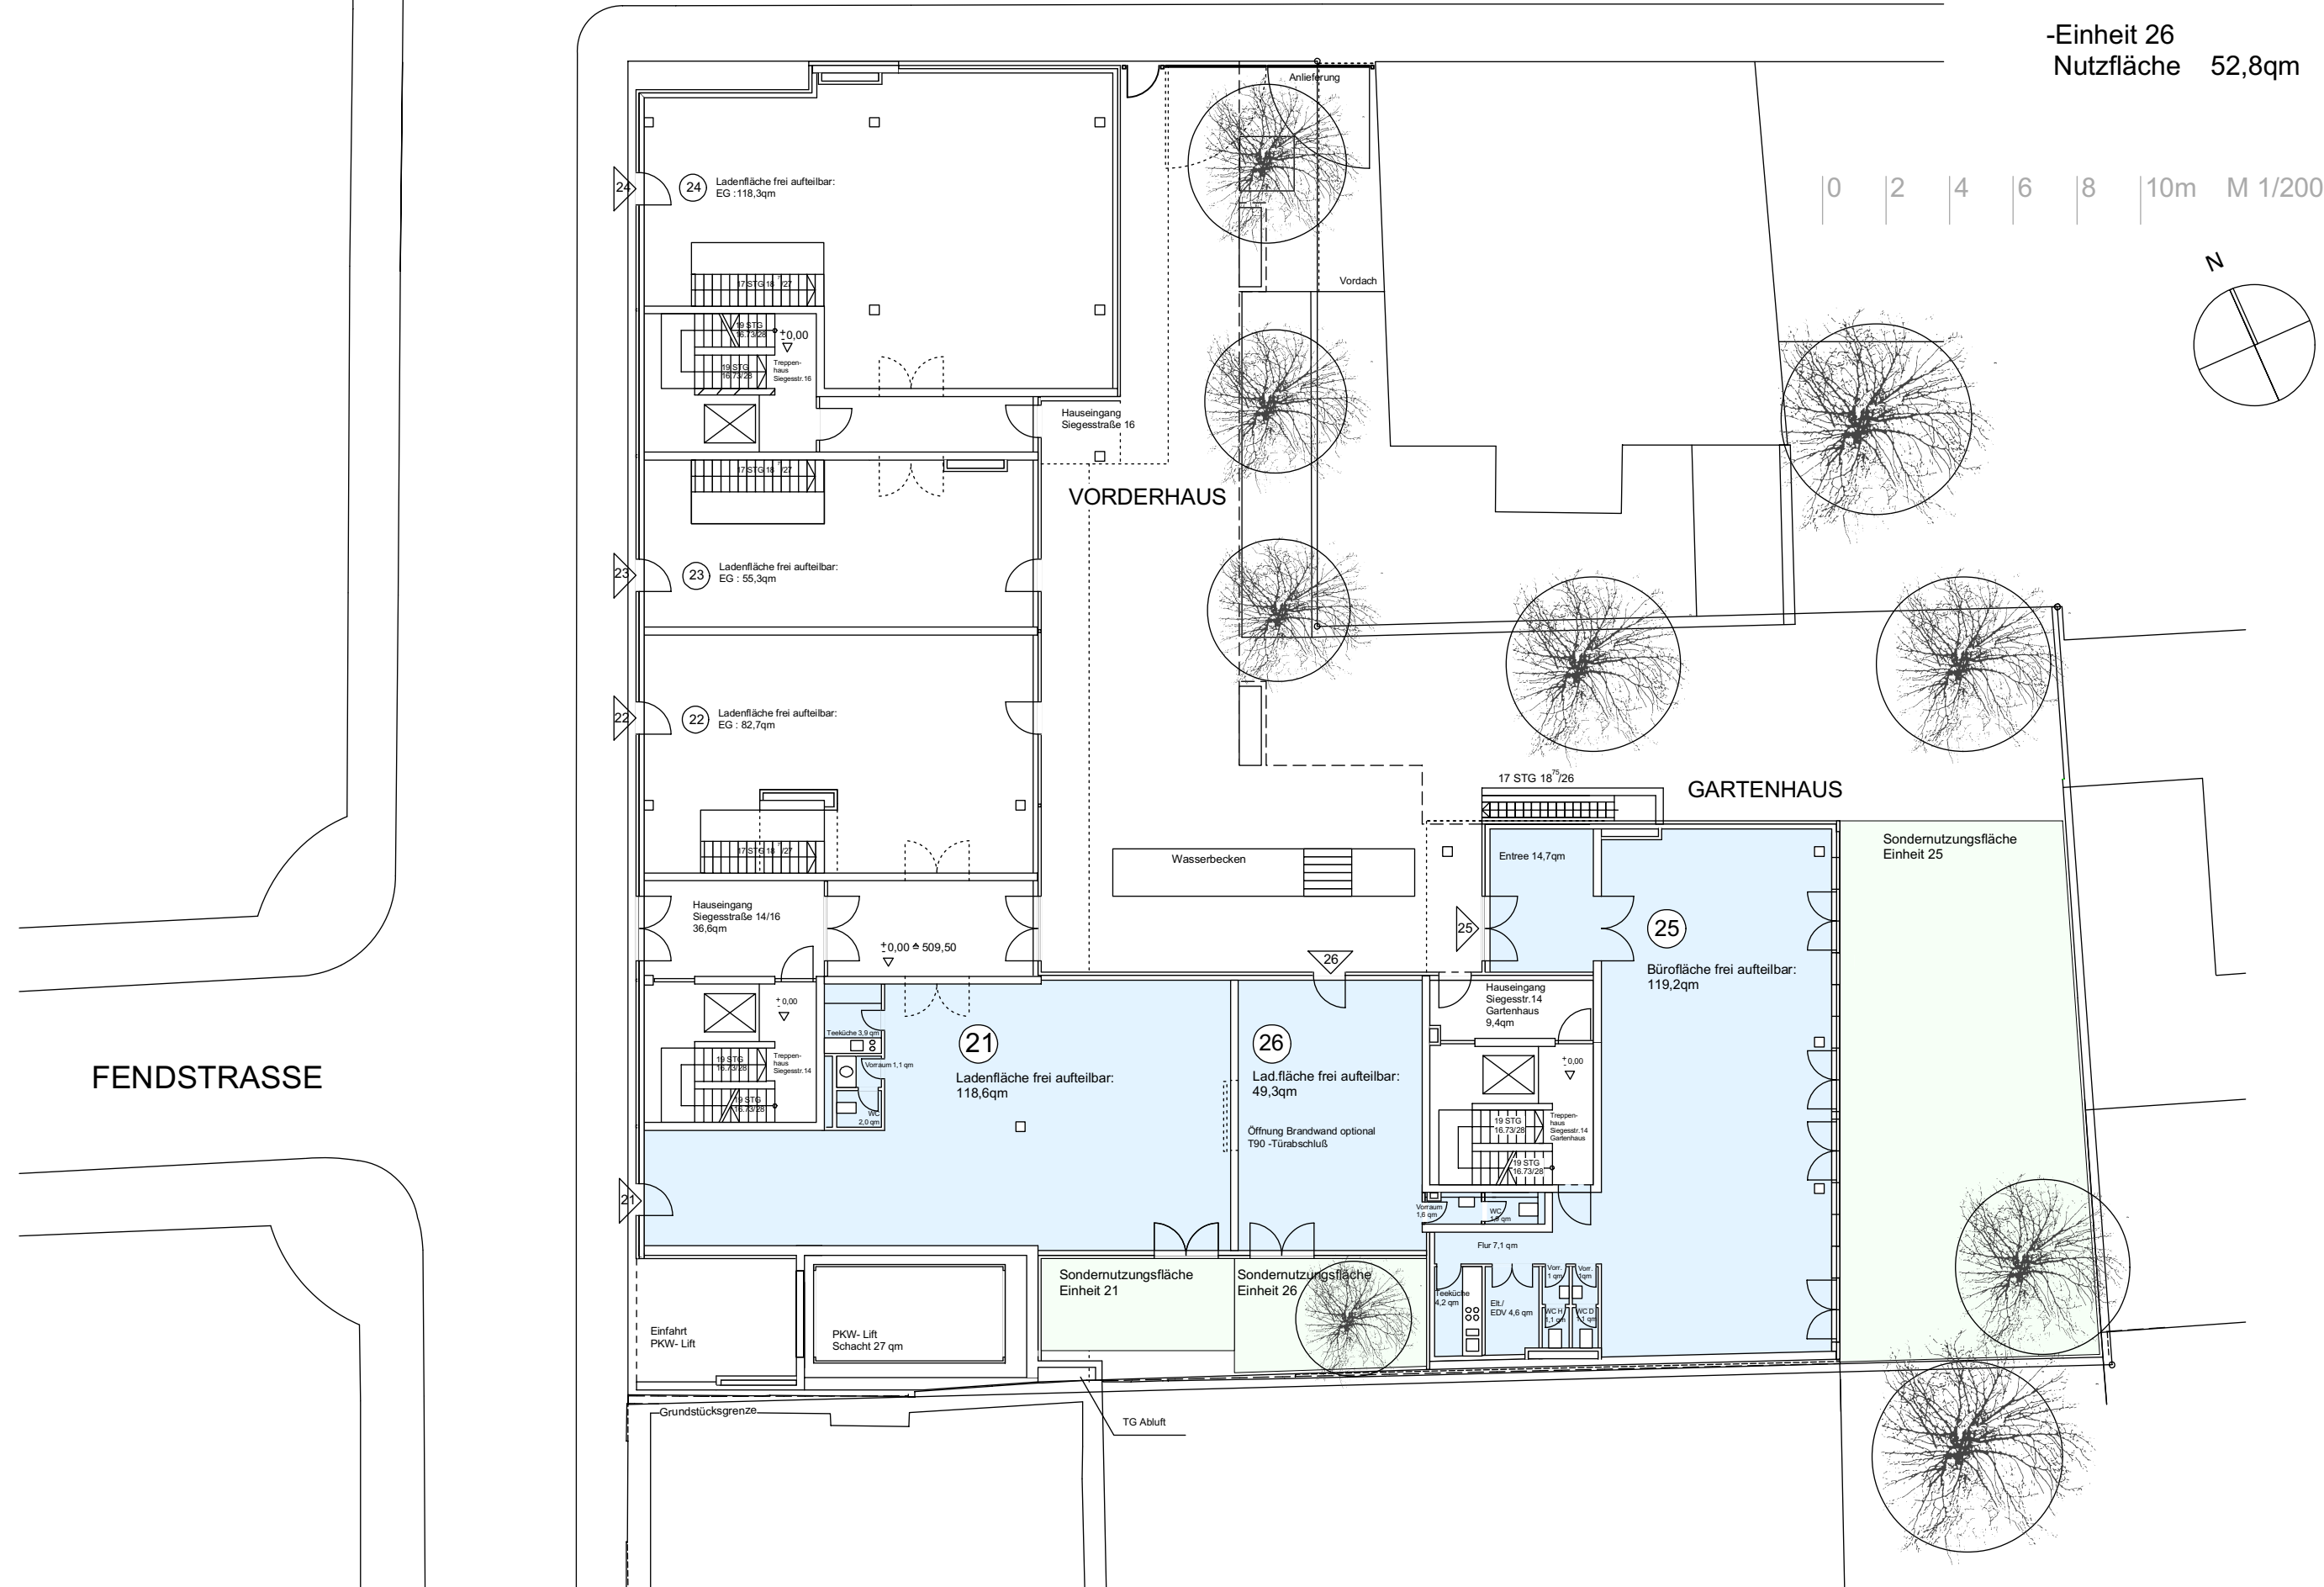

-Einheit 21
Nutzfläche 125,6qm

-Einheit 25
Nutzfläche 154,0qm

-Einheit 26
Nutzfläche 52,8qm

Gewerbeflächen im EG

FENDSTRASSE

0 2 4 6 8 10m M 1/200

FENDSTRASSE

1. Untergeschoss

FENDSTRASSE

Büroeinheit 29
Nutzfläche 229,3 qm

0 2 4 6 8 10m M 1/200

FENDSTRASSE

28
Bürofläche frei aufteilbar 256,6 qm

VORDERHAUS

GARTENHAUS

27
Bürofläche frei aufteilbar 216,5 qm

29
Bürofläche frei aufteilbar 202,6 qm

Grundstücksgrenze

Gewerbeeinheit 32
Nutzfläche 27 qm

Gewerbeflächen im 1. UG

0 2 4 6 8 10m M 1/200

FENDSTRASSE

Grundstücksgrenze

32

Gewerbefläche
27 qm

Wohnung 3
Wohnfläche 136,5 qm

3 Wohnloft im Vorderhaus 2.0G

0 | 1 | 2 | 3 | 4 | 5m

Wohnung 4
Wohnfläche 153,3 qm

0 1 2 3 4 5m

Wohnung 5
Wohnfläche 124,2 qm

3.Obergeschoß