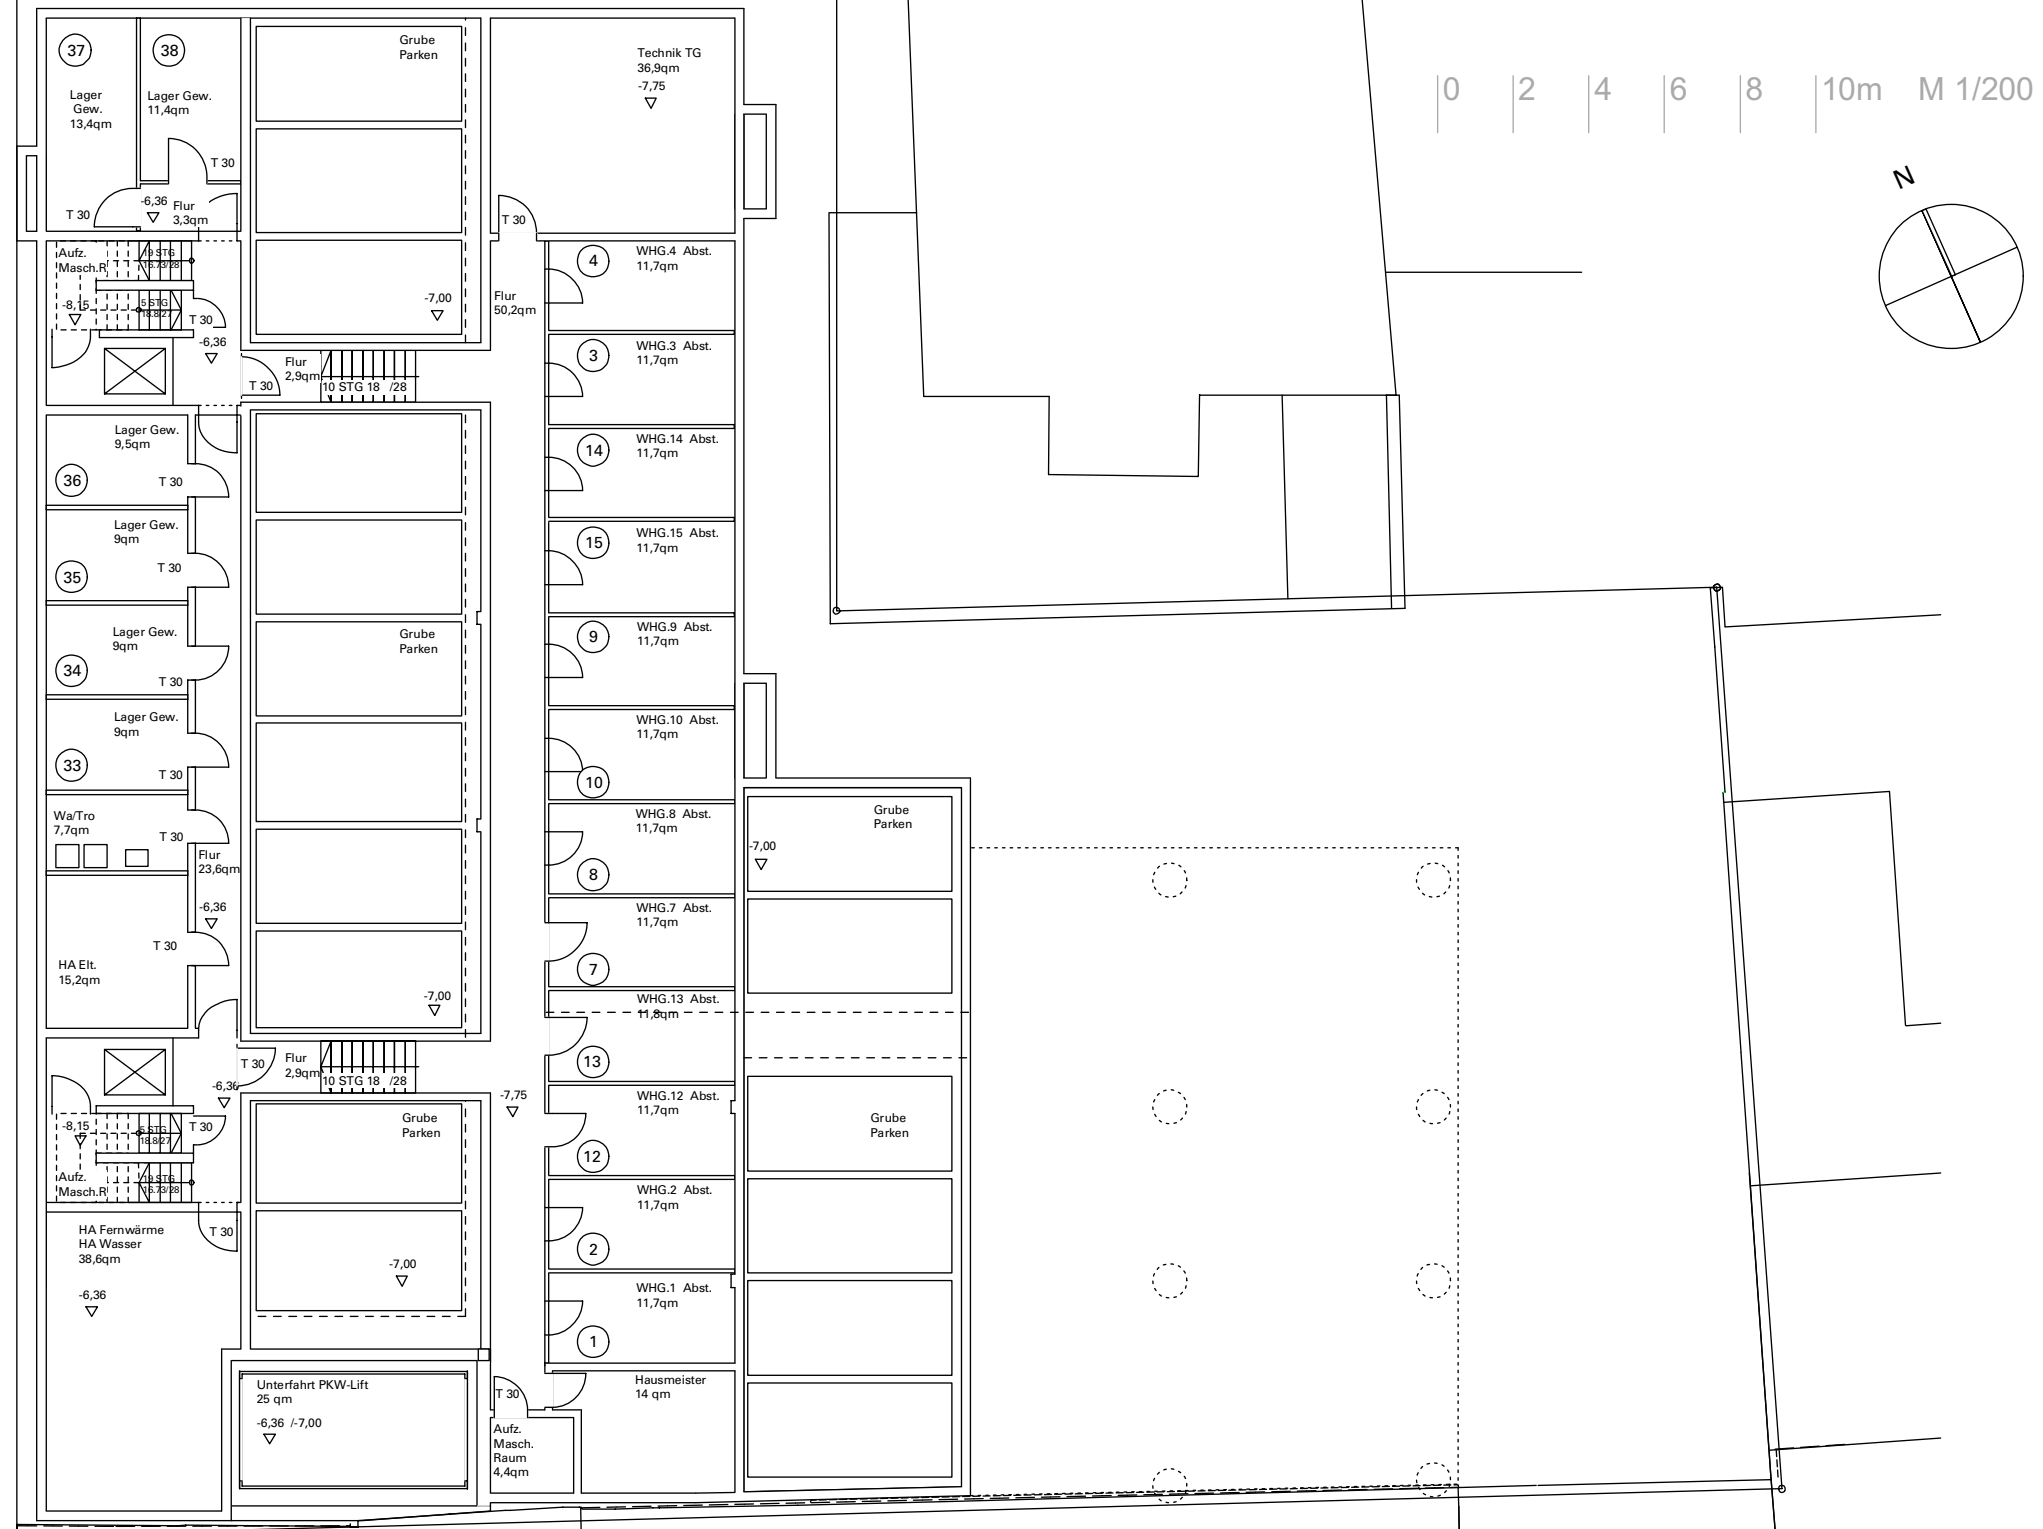

-Einheit 21
Nutzfläche 125,6qm

-Einheit 25
Nutzfläche 154,0qm

-Einheit 26
Nutzfläche 52,8qm

Gewerbeflächen im EG

FENDSTRASSE

0 2 4 6 8 10m M 1/200

FENDSTRASSE

1. Untergeschoss

FENDSTRASSE

Büroeinheit 29
Nutzfläche 229,3 qm

0 2 4 6 8 10m M 1/200

FENDSTRASSE

28
Bürofläche frei aufteilbar 256,6 qm

VORDERHAUS

GARTENHAUS

27
Bürofläche frei aufteilbar 216,5 qm

29
Bürofläche frei aufteilbar 202,6 qm

Grundstücksgrenze

Gewerbeeinheit 32
Nutzfläche 27 qm

Gewerbeflächen im 1. UG

0 2 4 6 8 10m M 1/200

FENDSTRASSE

Grundstücksgrenze

32