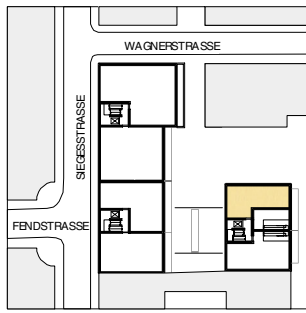

FENDSTRASSE

Büroeinheit 29
Nutzfläche 229,3 qm

0 2 4 6 8 10m M 1/200

FENDSTRASSE

28
Bürofläche frei aufteilbar 256,6 qm

VORDERHAUS

GARTENHAUS

27
Bürofläche frei aufteilbar 216,5 qm

29
Bürofläche frei aufteilbar 202,6 qm

Grundstücksgrenze

Gewerbeeinheit 32
Nutzfläche 27 qm

Gewerbeflächen im 1. UG

0 2 4 6 8 10m M 1/200

FENDSTRASSE

Grundstücksgrenze

32

0 | 1 | 2 | 3 | 4 | 5m

2.Obergeschoß

Wohnung 6
Wohnfläche 158,2 qm

3.Obergeschoß

0 | 1 | 2 | 3 | 4 | 5m

2.Obergeschoß

Wohnung 9
Wohnfläche 136,5 qm

9 Wohnloft im Vorderhaus 3.0G

0 1 2 3 4 5m

Wohnung 11
Wohnfläche 201,7 qm

3.Obergeschoß

0 1 2 3 4 5m

Dachgeschoß

1. Dachgeschoß

Wohnung 12
 Variante A
 Wohnfläche 276,5 qm

0 | 1 | 2 | 3 | 4 | 5m