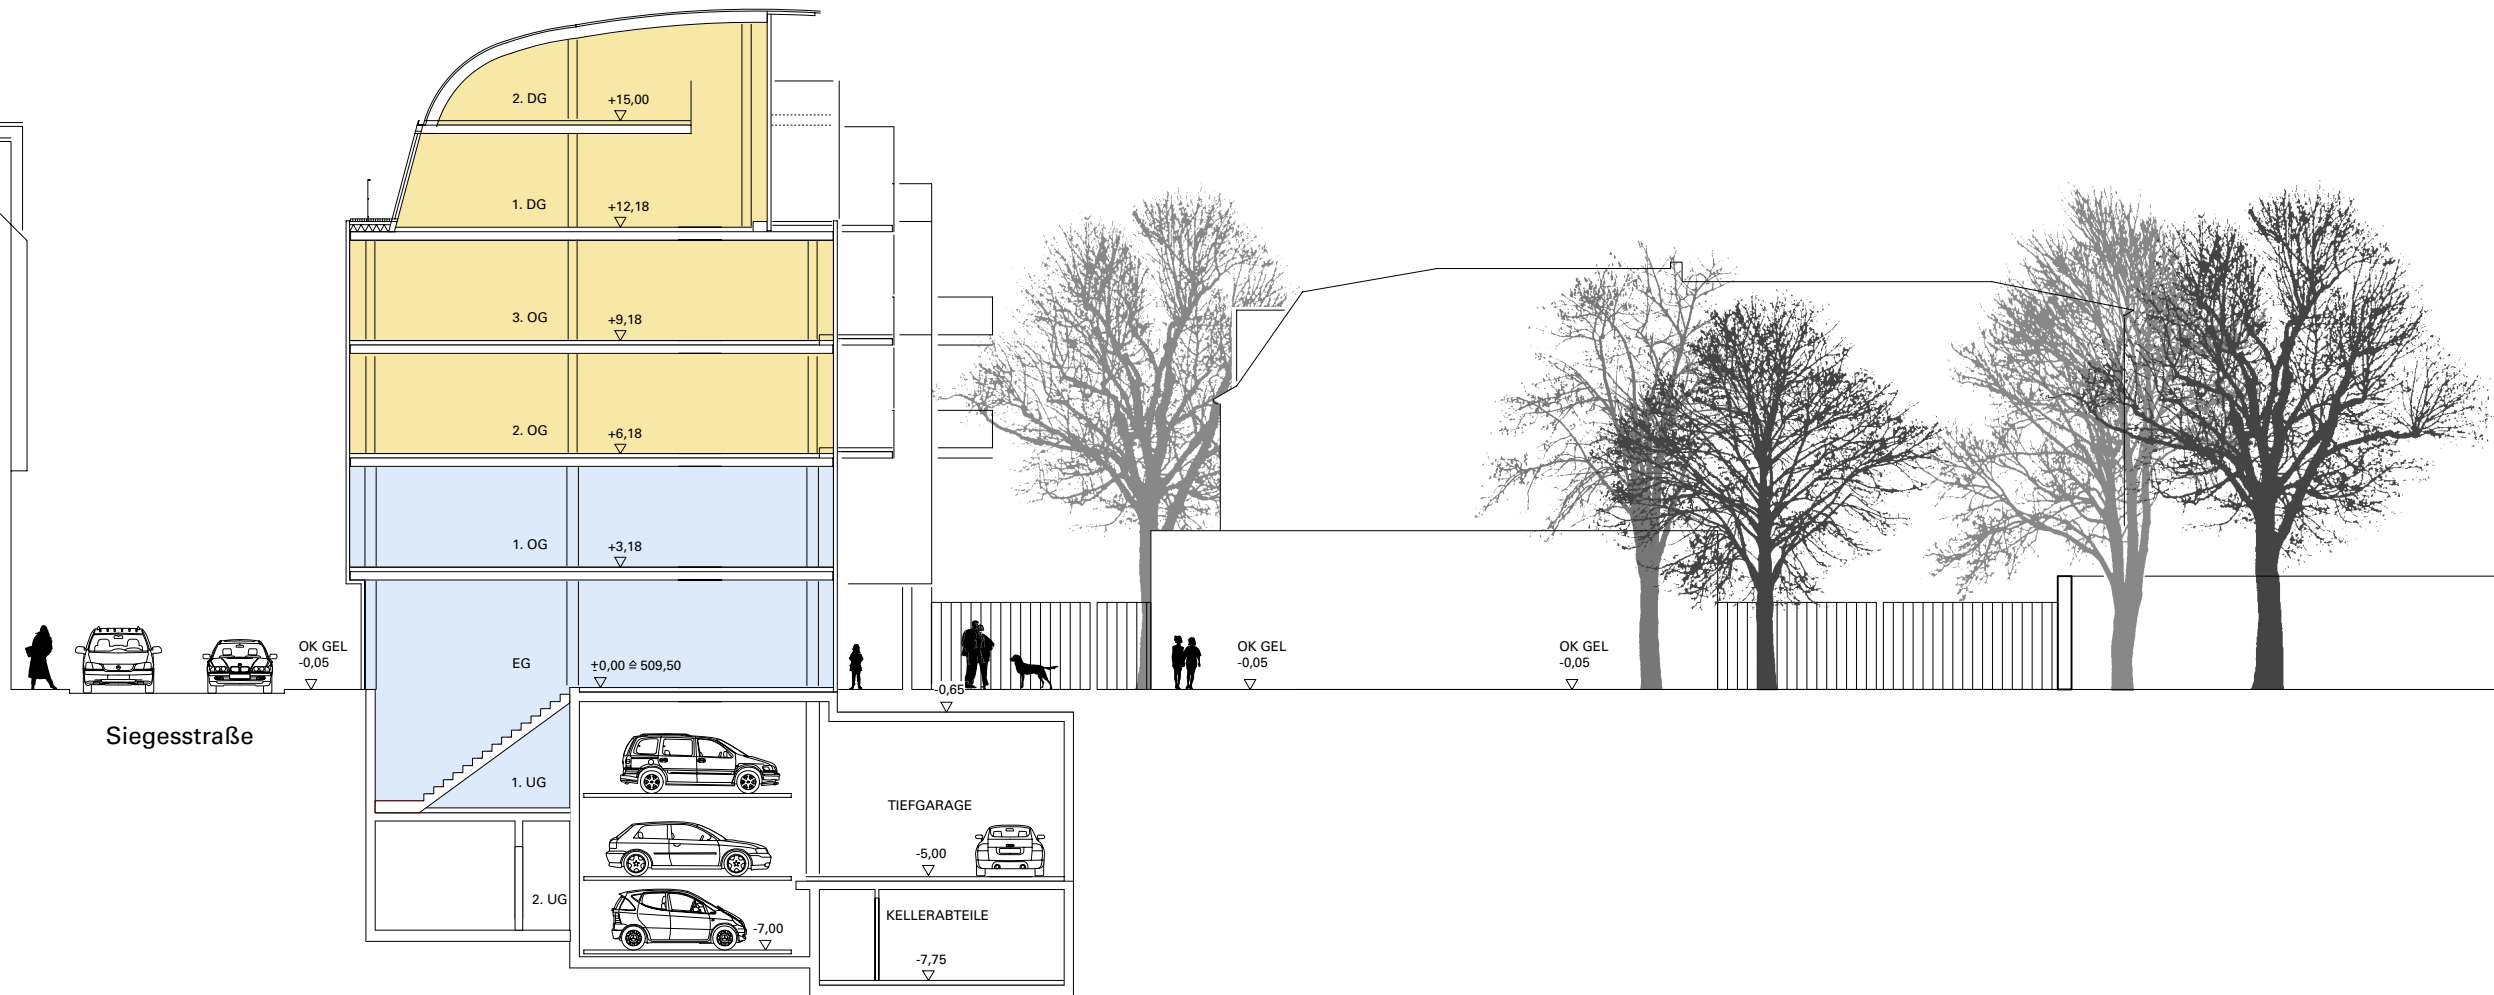

2. Dachgeschoß

1. Dachgeschoß

Wohnung 12
 Variante B
 Wohnfläche 276,3 qm

2. Dachgeschoß

WAGNERSTRASSE

SIEGESSTRASSE

FENDSTRASSE

0 | 2 | 4 | 6 | 8 | 10m

Wohnen
Gewerbe

Schnitt 1-1

0 | 2 | 4 | 6 | 8 | 10m

Wohnen
Gewerbe

Schnitt 2-2

0 | 2 | 4 | 6 | 8 | 10m

Wohnen
Gewerbe

Schnitt 3-3