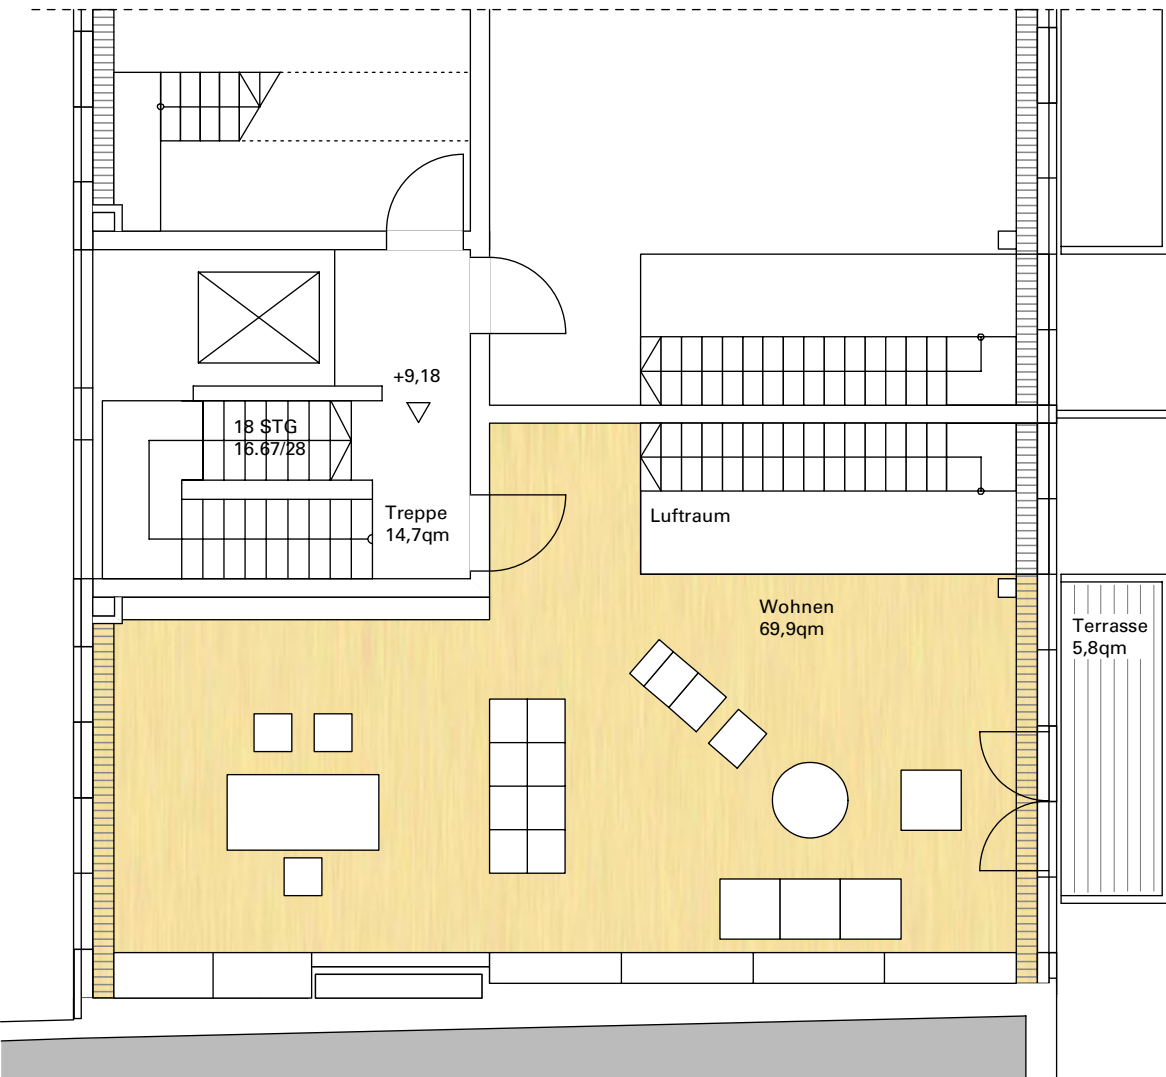

FENDSTRASSE

Büroeinheit 29
Nutzfläche 229,3 qm

0 2 4 6 8 10m M 1/200

FENDSTRASSE

28
Bürofläche frei aufteilbar 256,6 qm

VORDERHAUS

GARTENHAUS

27
Bürofläche frei aufteilbar 216,5 qm

29
Bürofläche frei aufteilbar 202,6 qm

Grundstücksgrenze

Gewerbeeinheit 32
Nutzfläche 27 qm

Gewerbeflächen im 1. UG

0 2 4 6 8 10m M 1/200

FENDSTRASSE

Grundstücksgrenze

32

Gewerbefläche
27 qm

Wohnung 3
Wohnfläche 136,5 qm

3 Wohnloft im Vorderhaus 2.0G

0 | 1 | 2 | 3 | 4 | 5m

Wohnung 4
Wohnfläche 153,3 qm

0 1 2 3 4 5m

Wohnung 5
Wohnfläche 124,2 qm

3.Obergeschoß

0 | 1 | 2 | 3 | 4 | 5m

2.Obergeschoß

Wohnung 6
Wohnfläche 158,2 qm

3.Obergeschoß

0 | 1 | 2 | 3 | 4 | 5m

2.Obergeschoß

Wohnung 9
Wohnfläche 136,5 qm

9 Wohnloft im Vorderhaus 3.0G